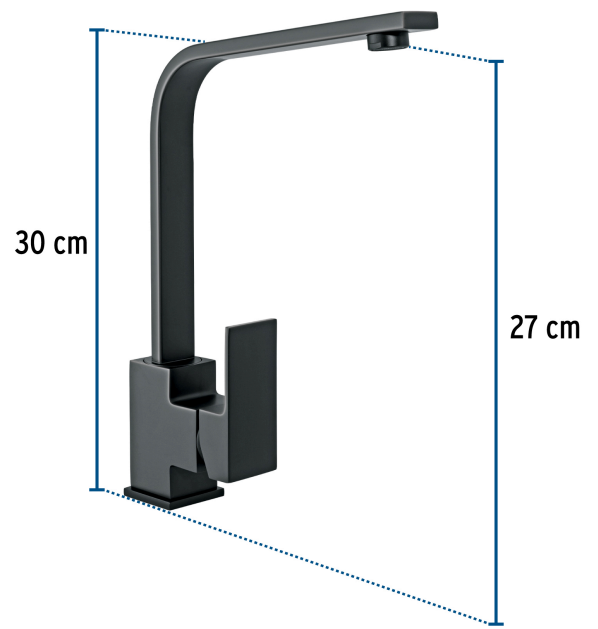

FOSET KUBO

CÓDIGO: 44216 CLAVE: KUF-83M

Monomando cuello alto para fregadero, negro, FOSET KUBO

- Cuerpo fabricado en latón para máxima duración
- Maneral metálico tipo palanca
- Cartucho cerámico de suave y fácil apertura
- Incluye manguera para instalación

**Certificaciones y garantías**

- Cumple la norma: NMX-C-415-ONNCCE

**Especificaciones**

Acabado	Negro
Presión de trabajo	1 a 6.0 kgf/cm ²
Conexiones de entrada	M10-1 y 1/2"-14 NPSM
Peso	1.3 kg

País de origen

Producto fabricado en China bajo las estrictas especificaciones de Truper

Imágenes complementarias

EMPAQUE INDIVIDUAL

EMPAQUE INNER

Imágenes complementarias

EMPAQUE MÁSTER

Contiene: 4 inner (4 piezas)

Peso: 7.4 kg (16.3 lb)