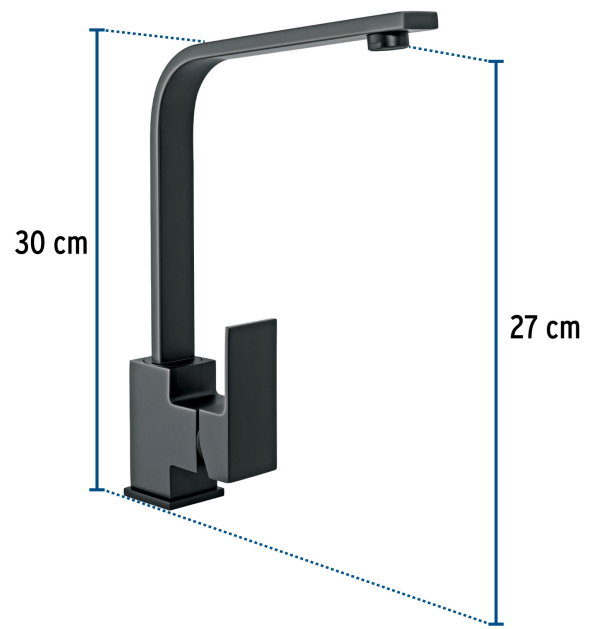

FOSET KUBO

CÓDIGO: 44216 CLAVE: KUF-83M

Monomando cuello alto para fregadero, negro, FOSET KUBO

- Cuerpo fabricado en latón para máxima duración
- Maneral metálico tipo palanca
- Cartucho cerámico de suave y fácil apertura
- Incluye manguera para instalación

**Certificaciones y garantías**

- Cumple la norma: NMX-C-415-ONNCCE

**Especificaciones**

Acabado	Negro
Presión de trabajo	1 a 6.0 kgf/cm ²
Conexiones de entrada	M10-1 y 1/2"-14 NPSM
Peso	1.3 kg

País de origen

Producto fabricado en China bajo las estrictas especificaciones de Truper

Imágenes complementarias

EMPAQUE INDIVIDUAL

Peso: 1.58 kg (3.5 lb)

Imágenes complementarias

EMPAQUE INNER

Contiene: 1 piezas

Peso: 1.72 kg (3.8 lb)

EMPAQUE MÁSTER

Contiene: 4 inner (4 piezas)

Peso: 7.4 kg (16.3 lb)