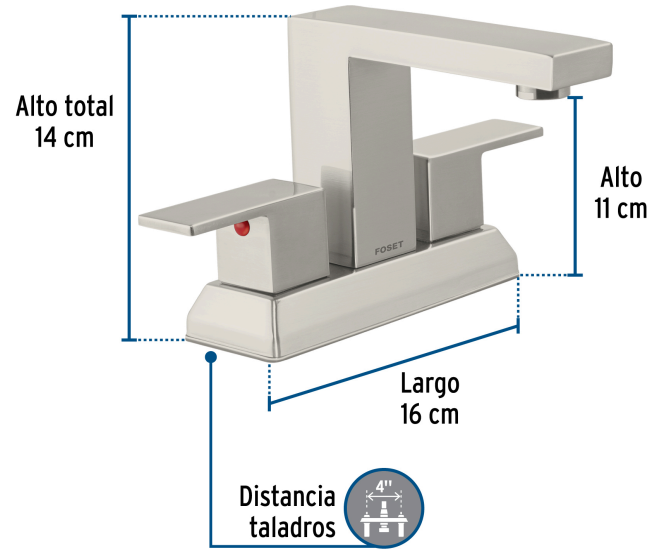

FOSET KUBO

CÓDIGO: 44228 CLAVE: KUM-43N

Mezcladora para lavabo 4", satín, FOSET KUBO

- Cuerpo fabricado en latón para máxima duración
- Manerales metálicos
- Cubierta y cuello de acero inoxidable

Certificaciones y garantías

- Cumple con la norma: NMX-C-415-ONNCCE

Especificaciones

Acabado	Satín
Distancia entre taladros	4"
Presión de trabajo	0.25 a 6.0 kgf/cm ²
Conexión de entrada	1/2" - 14 NPSM
Dimensiones de la cubierta	11 x 14 x 16 cm
Peso	920 g
Pallet	144

País de origen

Producto fabricado en China bajo las estrictas especificaciones de Truper

Imágenes complementarias

EMPAQUE INDIVIDUAL

Peso: 1.18 kg (2.6 lb)

EMPAQUE INNER

Contiene: 1 piezas

Peso: 1.32 kg (3 lb)