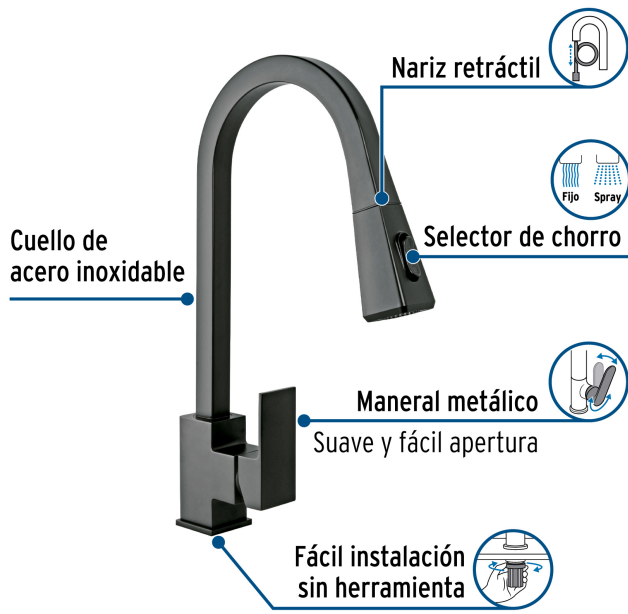

Imágenes complementarias

EMPAQUE INDIVIDUAL