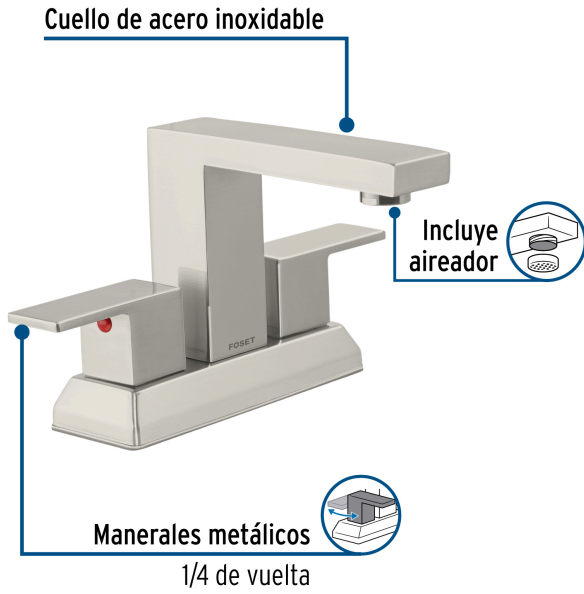

FOSET KUBO

CÓDIGO: 44228 CLAVE: KUM-43N

Mezcladora para lavabo 4", satín, FOSET KUBO

- Cuerpo fabricado en latón para máxima duración
- Manerales metálicos
- Cubierta y cuello de acero inoxidable

Certificaciones y garantías

- Cumple con la norma: NMX-C-415-ONNCCE

Especificaciones

Acabado	Satín
Distancia entre taladros	4"
Presión de trabajo	0.25 a 6.0 kgf/cm ²
Conexión de entrada	1/2" - 14 NPSM
Dimensiones de la cubierta	11 x 14 x 16 cm
Peso	920 g
Pallet	144

País de origen

Producto fabricado en China bajo las estrictas especificaciones de Truper

Imágenes complementarias

EMPAQUE INDIVIDUAL

Peso: 1.18 kg (2.6 lb)

EMPAQUE INNER

Contiene: 1 piezas

Peso: 1.32 kg (3 lb)