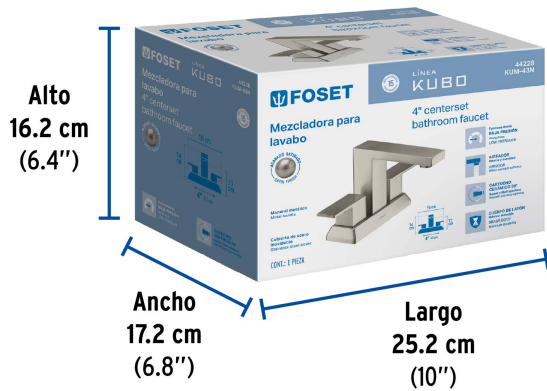

FOSET KUBO

CÓDIGO: 44228 CLAVE: KUM-43N

Mezcladora para lavabo 4", satín, FOSET KUBO

- Cuerpo fabricado en latón para máxima duración
- Manerales metálicos
- Cubierta y cuello de acero inoxidable

Certificaciones y garantías

- Cumple con la norma: NMX-C-415-ONNCCE

Especificaciones

Acabado	Satín
Distancia entre taladros	4"
Presión de trabajo	0.25 a 6.0 kgf/cm ²
Conexión de entrada	1/2" - 14 NPSM
Dimensiones de la cubierta	11 x 14 x 16 cm
Peso	920 g
Pallet	144

País de origen

Producto fabricado en China bajo las estrictas especificaciones de Truper

Imágenes complementarias

EMPAQUE INDIVIDUAL

Peso: 1.18 kg (2.6 lb)

EMPAQUE INNER

Contiene: 1 piezas

Peso: 1.32 kg (3 lb)