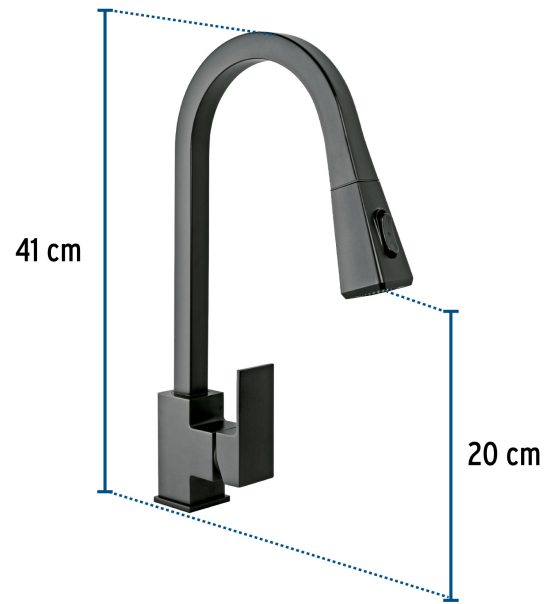

FOSET KUBO

CÓDIGO: 44227 CLAVE: KUF-82M

Monomando nariz retráctil para fregadero, negro, FOSET KUBO

- Cuerpo fabricado en latón para máxima duración
- Maneral metálico tipo palanca
- Nariz retráctil con manguera de 1.5 m
- Cartucho cerámico de suave y fácil apertura
- Incluye manguera para instalación

**Certificaciones y garantías**

- Cumple la norma: NMX-C-415-ONNCCE

**Especificaciones**

Acabado	Negro
Tipo de cuello	Extraíble
Presión de trabajo	1 a 6.0 kgf/cm ²
Conexiones de entrada	M10-1 y 1/2"-14 NPSM
Largo de manguera	1.5 m
Peso	1.8 kg

País de origen**Producto fabricado en China bajo las estrictas especificaciones de Truper**

Imágenes complementarias

EMPAQUE INDIVIDUAL

Peso: 2.2 kg (4.9 lb)

Imágenes complementarias

EMPAQUE INNER

Contiene: 1 piezas

Peso: 2.38 kg (5.2 lb)

EMPAQUE MÁSTER

Contiene: 4 inner (4 piezas)

Peso: 10.22 kg (22.5 lb)