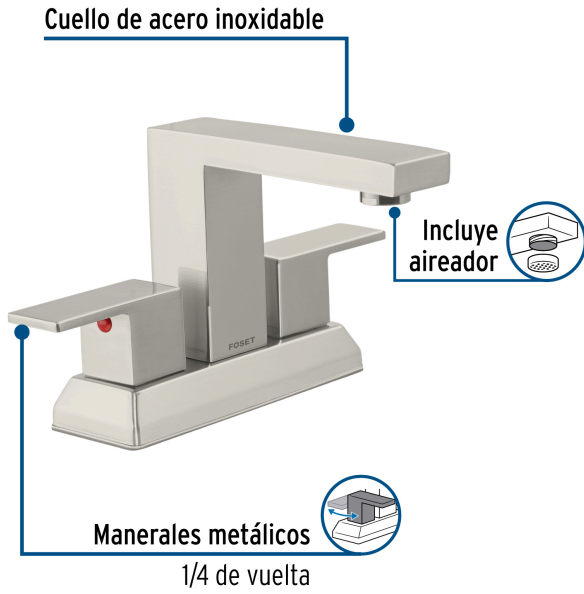

FOSET KUBO

CÓDIGO: 44228 CLAVE: KUM-43N

Mezcladora para lavabo 4", satín, FOSET KUBO

- Cuerpo fabricado en latón para máxima duración
- Manerales metálicos
- Cubierta y cuello de acero inoxidable

Certificaciones y garantías

- Cumple con la norma: NMX-C-415-ONNCCE

Especificaciones

Acabado	Satín
Distancia entre taladros	4"
Presión de trabajo	0.25 a 6.0 kgf/cm ²
Conexión de entrada	1/2" - 14 NPSM
Dimensiones de la cubierta	11 x 14 x 16 cm
Peso	920 g
Pallet	144

País de origen

Producto fabricado en China bajo las estrictas especificaciones de Truper

Imágenes complementarias

EMPAQUE INDIVIDUAL

Peso: 1.18 kg (2.6 lb)

Imágenes complementarias

EMPAQUE INNER

Contiene: 1 piezas

Peso: 1.32 kg (3 lb)

EMPAQUE MÁSTER

Contiene: 4 inner (4 piezas)

Peso: 5.82 kg (12.8 lb)