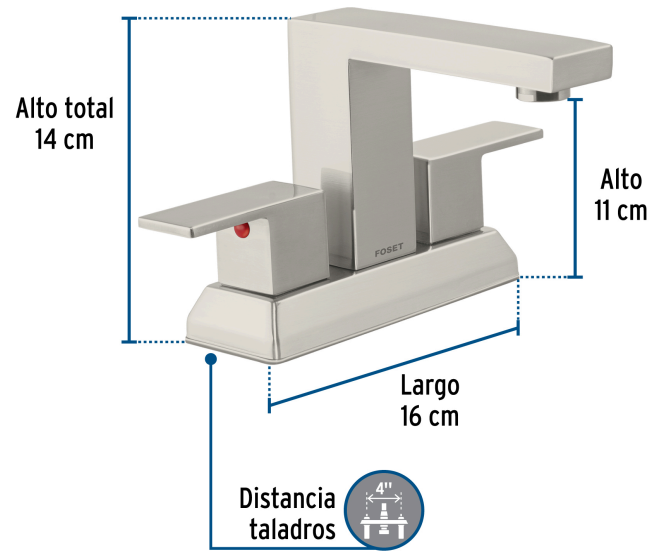

FOSET KUBO

CÓDIGO: 44228 CLAVE: KUM-43N

Mezcladora para lavabo 4", satín, FOSET KUBO

- Cuerpo fabricado en latón para máxima duración
- Manerales metálicos
- Cubierta y cuello de acero inoxidable

Certificaciones y garantías

- Cumple con la norma: NMX-C-415-ONNCCE

Especificaciones

Acabado	Satín
Distancia entre taladros	4"
Presión de trabajo	0.25 a 6.0 kgf/cm ²
Conexión de entrada	1/2" - 14 NPSM
Dimensiones de la cubierta	11 x 14 x 16 cm
Peso	920 g
Pallet	144

País de origen

Producto fabricado en China bajo las estrictas especificaciones de Truper

Imágenes complementarias

EMPAQUE INDIVIDUAL

Peso: 1.18 kg (2.6 lb)

Imágenes complementarias

EMPAQUE INNER

Contiene: 1 piezas

Peso: 1.32 kg (3 lb)

EMPAQUE MÁSTER

Contiene: 4 inner (4 piezas)

Peso: 5.82 kg (12.8 lb)