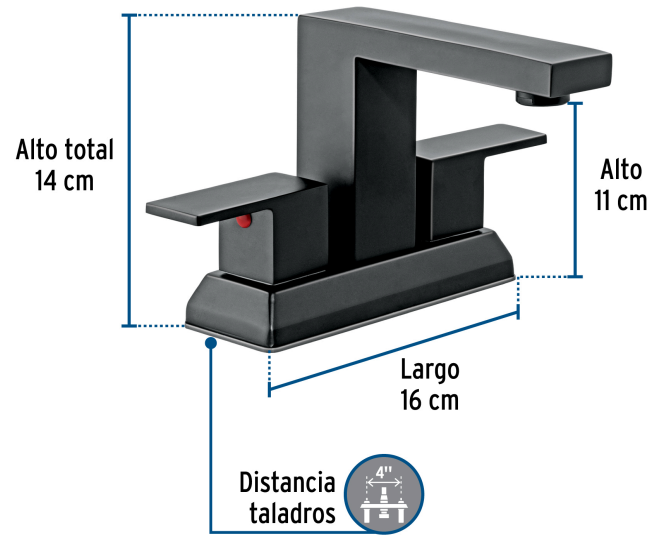

FOSET KUBO

CÓDIGO: 44229 CLAVE: KUM-43M

**Mezcladora para lavabo 4", negro, FOSET KUBO**

- Cuerpo fabricado en latón para máxima duración
- Manerales metálicos
- Cubierta y cuello de acero inoxidable

**Certificaciones y garantías**

- Cumple con la norma: NMX-C-415-ONNCCE

**Especificaciones**

Acabado	Negro mate
Distancia entre taladros	4"
Presión de trabajo	0.25 a 6.0 kgf/cm <sup>2</sup>
Conexión de entrada	1/2" - 14 NPSM
Dimensiones de la cubierta	11 x 14 x 16 cm
Peso	920 g
Pallet	144

**País de origen**

Producto fabricado en China bajo las estrictas especificaciones de Truper

Imágenes complementarias

EMPAQUE INDIVIDUAL

Peso: 1.2 kg (2.6 lb)

Imágenes complementarias

**EMPAQUE INNER**

Contiene: 1 piezas

Peso: 1.34 kg (3 lb)

**EMPAQUE MÁSTER**

Contiene: 4 inner (4 piezas)

Peso: 5.84 kg (12.9 lb)