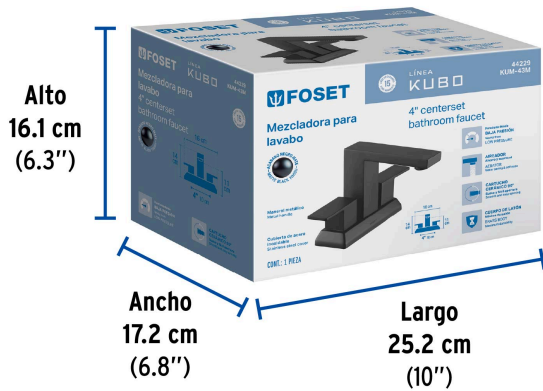

FOSET KUBO

CÓDIGO: 44229 CLAVE: KUM-43M

Mezcladora para lavabo 4", negro, FOSET KUBO

- Cuerpo fabricado en latón para máxima duración
- Manerales metálicos
- Cubierta y cuello de acero inoxidable

**Certificaciones y garantías**

- Cumple con la norma: NMX-C-415-ONNCCE

**Especificaciones**

Acabado	Negro mate
Distancia entre taladros	4"
Presión de trabajo	0.25 a 6.0 kgf/cm ²
Conexión de entrada	1/2" - 14 NPSM
Dimensiones de la cubierta	11 x 14 x 16 cm
Peso	920 g
Pallet	144

País de origen

Producto fabricado en China bajo las estrictas especificaciones de Truper

Imágenes complementarias

EMPAQUE INDIVIDUAL

Peso: 1.2 kg (2.6 lb)

EMPAQUE INNER

Contiene: 1 piezas

Peso: 1.34 kg (3 lb)