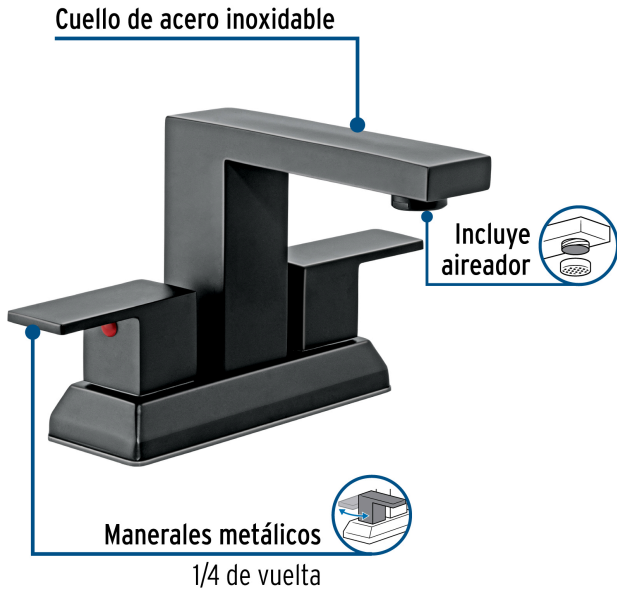

FOSET KUBO

CÓDIGO: 44229 CLAVE: KUM-43M

**Mezcladora para lavabo 4", negro, FOSET KUBO**

- Cuerpo fabricado en latón para máxima duración
- Manerales metálicos
- Cubierta y cuello de acero inoxidable

**Certificaciones y garantías**

- Cumple con la norma: NMX-C-415-ONNCCE

**Especificaciones**

Acabado	Negro mate
Distancia entre taladros	4"
Presión de trabajo	0.25 a 6.0 kgf/cm <sup>2</sup>
Conexión de entrada	1/2" - 14 NPSM
Dimensiones de la cubierta	11 x 14 x 16 cm
Peso	920 g
Pallet	144

**País de origen**

Producto fabricado en China bajo las estrictas especificaciones de Truper

Imágenes complementarias

EMPAQUE INDIVIDUAL

Peso: 1.2 kg (2.6 lb)

Imágenes complementarias

**EMPAQUE INNER**

Contiene: 1 piezas

Peso: 1.34 kg (3 lb)

**EMPAQUE MÁSTER**

Contiene: 4 inner (4 piezas)

Peso: 5.84 kg (12.9 lb)