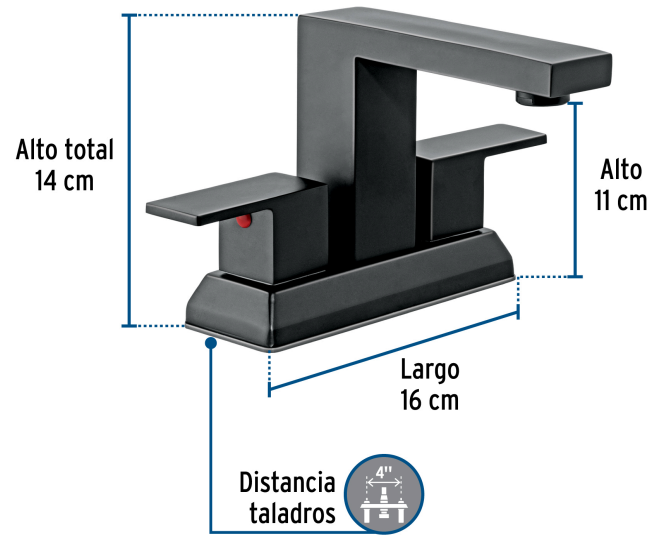

FOSET KUBO

CÓDIGO: 44229 CLAVE: KUM-43M

Mezcladora para lavabo 4", negro, FOSET KUBO

- Cuerpo fabricado en latón para máxima duración
- Manerales metálicos
- Cubierta y cuello de acero inoxidable

**Certificaciones y garantías**

- Cumple con la norma: NMX-C-415-ONNCCE

**Especificaciones**

Acabado	Negro mate
Distancia entre taladros	4"
Presión de trabajo	0.25 a 6.0 kgf/cm ²
Conexión de entrada	1/2" - 14 NPSM
Dimensiones de la cubierta	11 x 14 x 16 cm
Peso	920 g
Pallet	144

País de origen

Producto fabricado en China bajo las estrictas especificaciones de Truper

Imágenes complementarias

EMPAQUE INDIVIDUAL

Peso: 1.2 kg (2.6 lb)

EMPAQUE INNER

Contiene: 1 piezas

Peso: 1.34 kg (3 lb)