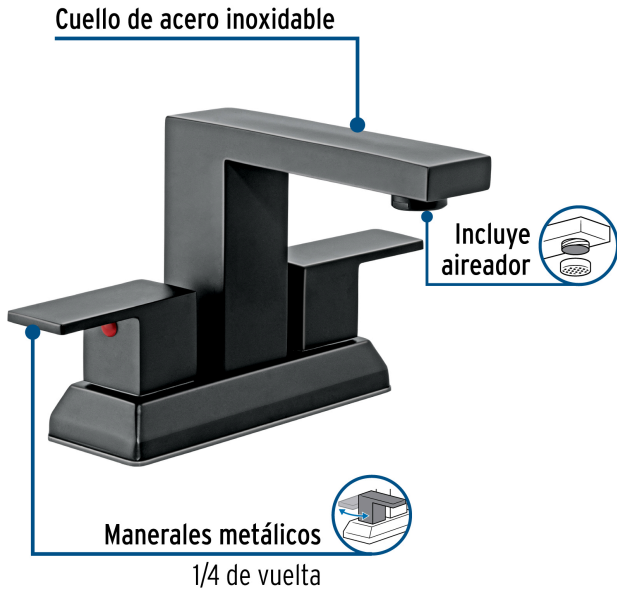

FOSET KUBO

CÓDIGO: 44229 CLAVE: KUM-43M

Mezcladora para lavabo 4", negro, FOSET KUBO

- Cuerpo fabricado en latón para máxima duración
- Manerales metálicos
- Cubierta y cuello de acero inoxidable

**Certificaciones y garantías**

- Cumple con la norma: NMX-C-415-ONNCCE

**Especificaciones**

Acabado	Negro mate
Distancia entre taladros	4"
Presión de trabajo	0.25 a 6.0 kgf/cm ²
Conexión de entrada	1/2" - 14 NPSM
Dimensiones de la cubierta	11 x 14 x 16 cm
Peso	920 g
Pallet	144

País de origen

Producto fabricado en China bajo las estrictas especificaciones de Truper

Imágenes complementarias

EMPAQUE INDIVIDUAL

Peso: 1.2 kg (2.6 lb)

EMPAQUE INNER

Contiene: 1 piezas

Peso: 1.34 kg (3 lb)