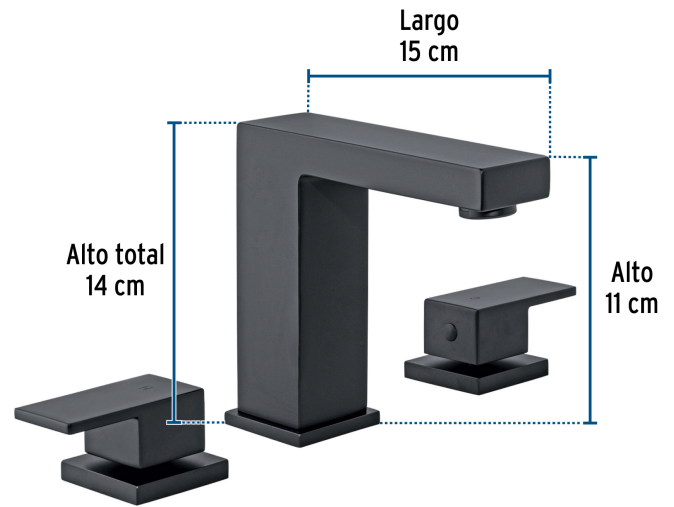

FOSET KUBO

CÓDIGO: 44259 CLAVE: KUM-91M

Mezcladora para lavabo taladros separados, negro, FOSET KUBO

- Cuello de latón para máxima duración
- Manerales metálicos
- Incluye manguera para instalación
- Se recomienda para uso en lavabos con una distancia mínima de 6" entre taladros

**Certificaciones y garantías**

- Cumple la norma: NMX-C-415-ONNCCE

**Especificaciones**

Acabado	Negro mate
Distancia entre taladros	Taladros separados
Presión de trabajo	0.25 a 6.0 kgf/cm ²
Conexión de entrada	1/2" - 14 NPSM
Peso	2.35 kg
Pallet	96

País de origen**Producto fabricado en China bajo las estrictas especificaciones de Truper**

Imágenes complementarias

EMPAQUE INDIVIDUAL

EMPAQUE INNER

Imágenes complementarias

EMPAQUE MÁSTER

Contiene: 4 inner (4 piezas)

Peso: 11.52 kg (25.4 lb)