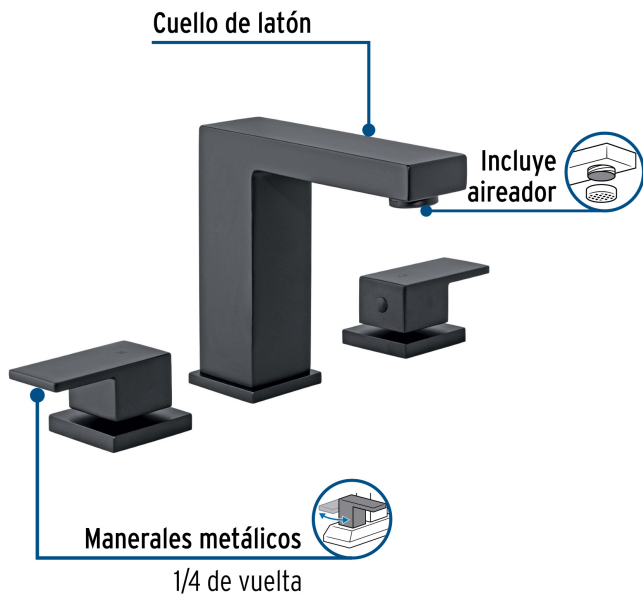

FOSET KUBO

CÓDIGO: 44259 CLAVE: KUM-91M

Mezcladora para lavabo taladros separados, negro, FOSET KUBO

- Cuello de latón para máxima duración
- Manerales metálicos
- Incluye manguera para instalación
- Se recomienda para uso en lavabos con una distancia mínima de 6" entre taladros

**Certificaciones y garantías**

- Cumple la norma: NMX-C-415-ONNCCE

**Especificaciones**

Acabado	Negro mate
Distancia entre taladros	Taladros separados
Presión de trabajo	0.25 a 6.0 kgf/cm ²
Conexión de entrada	1/2" - 14 NPSM
Peso	2.35 kg
Pallet	96

País de origen**Producto fabricado en China bajo las estrictas especificaciones de Truper**

Imágenes complementarias

EMPAQUE INDIVIDUAL

EMPAQUE INNER

Imágenes complementarias

EMPAQUE MÁSTER

Contiene: 4 inner (4 piezas)