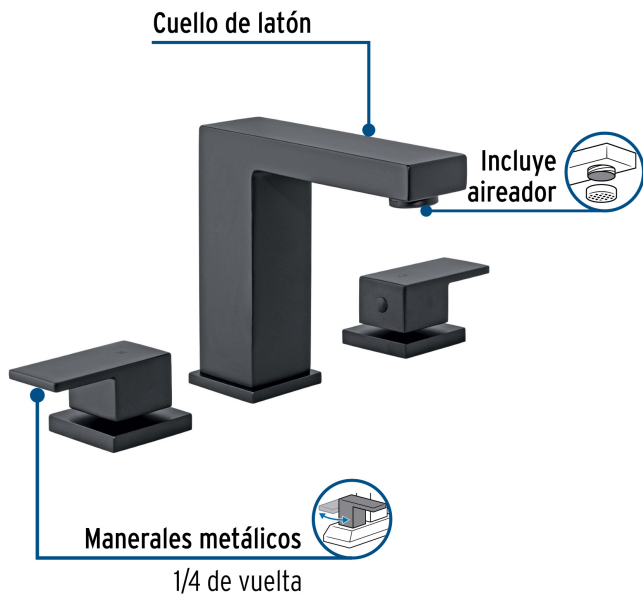

FOSET KUBO

CÓDIGO: 44259 CLAVE: KUM-91M

Mezcladora para lavabo taladros separados, negro, FOSET KUBO

- Cuello de latón para máxima duración
- Manerales metálicos
- Incluye manguera para instalación
- Se recomienda para uso en lavabos con una distancia mínima de 6" entre taladros

Certificaciones y garantías

- Cumple la norma: NMX-C-415-ONNCCE

Especificaciones

| | |
|--------------------------|--------------------------------|
| Acabado | Negro mate |
| Distancia entre taladros | Taladros separados |
| Presión de trabajo | 0.25 a 6.0 kgf/cm ² |
| Conexión de entrada | 1/2" - 14 NPSM |
| Peso | 2.35 kg |
| Pallet | 96 |

País de origen

Producto fabricado en China bajo las estrictas especificaciones de Truper

Imágenes complementarias

EMPAQUE INDIVIDUAL

Peso: 2.56 kg (5.6 lb)

Imágenes complementarias

EMPAQUE INNER

Contiene: 1 piezas

Peso: 2.72 kg (6 lb)

EMPAQUE MÁSTER

Contiene: 4 inner (4 piezas)

Peso: 11.52 kg (25.4 lb)