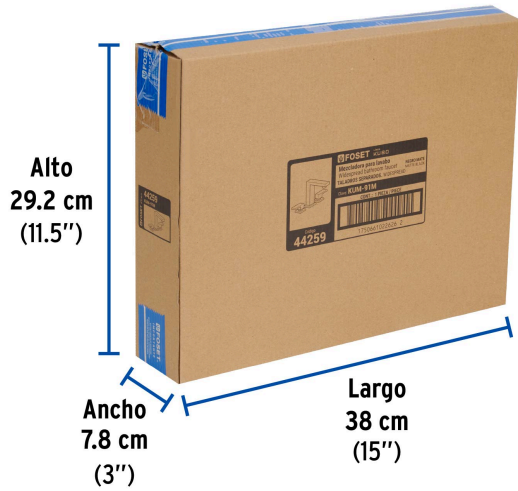

Certificaciones y garantías

- Cumple la norma: NMX-C-415-ONNCCE

Especificaciones

| | |
|--------------------------|--------------------------------|
| Acabado | Negro mate |
| Distancia entre taladros | Taladros separados |
| Presión de trabajo | 0.25 a 6.0 kgf/cm ² |
| Conexión de entrada | 1/2" - 14 NPSM |
| Peso | 2.35 kg |
| Pallet | 96 |

País de origen

Producto fabricado en China bajo las estrictas especificaciones de Truper

Imágenes complementarias

EMPAQUE INDIVIDUAL

Peso: 2.56 kg (5.6 lb)

Imágenes complementarias

EMPAQUE INNER

Contiene: 1 piezas

Peso: 2.72 kg (6 lb)

EMPAQUE MÁSTER

Contiene: 4 inner (4 piezas)

Peso: 11.52 kg (25.4 lb)