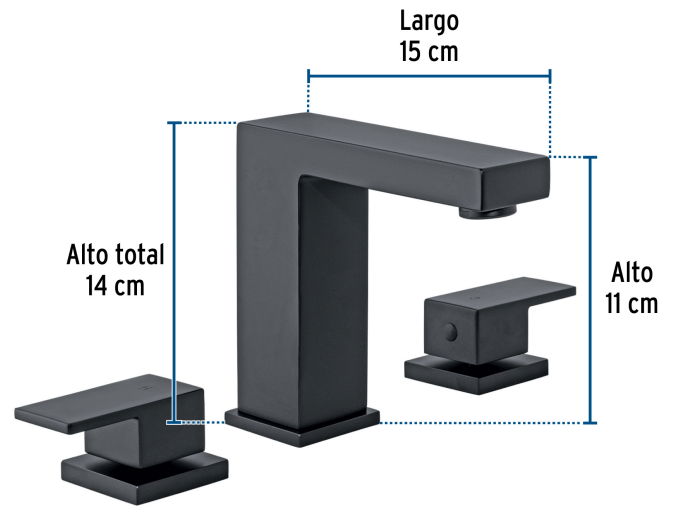

FOSET KUBO

CÓDIGO: 44259 CLAVE: KUM-91M

Mezcladora para lavabo taladros separados, negro, FOSET KUBO

- Cuello de latón para máxima duración
- Manerales metálicos
- Incluye manguera para instalación
- Se recomienda para uso en lavabos con una distancia mínima de 6" entre taladros

Certificaciones y garantías

- Cumple la norma: NMX-C-415-ONNCCE

Especificaciones

| | |
|--------------------------|--------------------------------|
| Acabado | Negro mate |
| Distancia entre taladros | Taladros separados |
| Presión de trabajo | 0.25 a 6.0 kgf/cm ² |
| Conexión de entrada | 1/2" - 14 NPSM |
| Peso | 2.35 kg |
| Pallet | 96 |

País de origen

Producto fabricado en China bajo las estrictas especificaciones de Truper

Imágenes complementarias

EMPAQUE INDIVIDUAL

Peso: 2.56 kg (5.6 lb)

Imágenes complementarias

EMPAQUE INNER

Contiene: 1 piezas

Peso: 2.72 kg (6 lb)

EMPAQUE MÁSTER

Contiene: 4 inner (4 piezas)

Peso: 11.52 kg (25.4 lb)