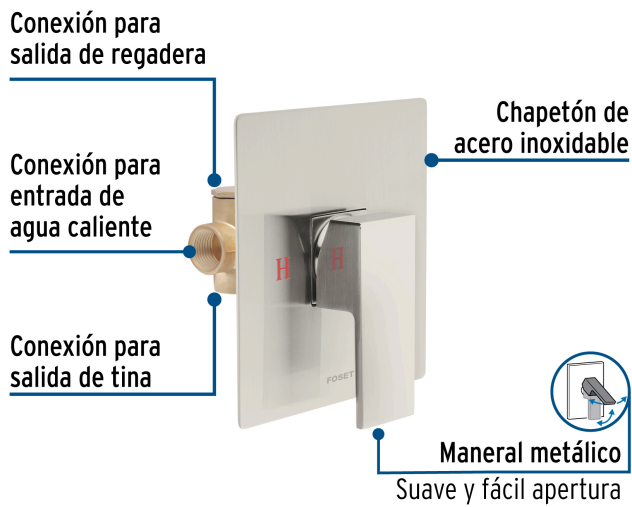

FOSET

CÓDIGO: 44266 CLAVE: KUM-71N

Monomando para regadera sin desviador, satín, FOSET KUBO

- Fabricado en latón para máxima duración
- Maneral metálico tipo palanca
- Conexión para salida de tina
- Cartucho cerámico (CARMO -21)

Certificaciones y garantías**Especificaciones**

Acabado	Satín
Presión de trabajo	11 kgf/cm ²
Conexión de entrada salida	1/2" - 14 NPT
Peso	850 g
Pallet	432

País de origen**Fabricado en China bajo las estrictas especificaciones de Truper**

Refacciones

Código	Clave	Descripción
45232	CARMO-21	Cartucho cerámico monomando para regadera, FOSET

Imágenes complementarias

EMPAQUE INDIVIDUAL

Peso: 0.96 kg (2.1 lb)

EMPAQUE INNER

Contiene: 1 piezas

Peso: 1.02 kg (2.2 lb)