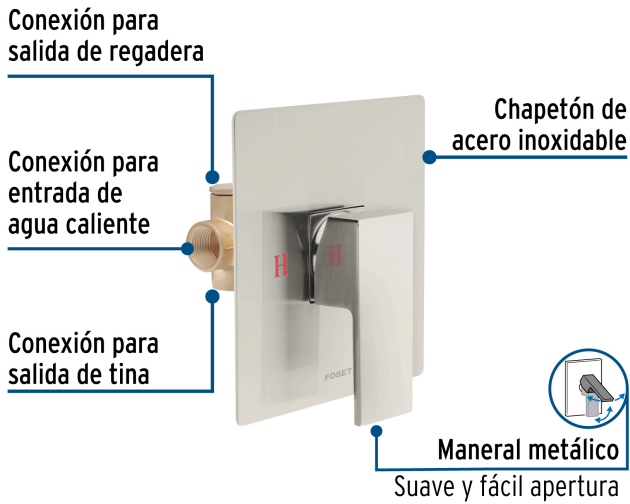

FOSET

CÓDIGO: 44266 CLAVE: KUM-71N

Monomando para regadera sin desviador, satín, FOSET KUBO

- Fabricado en latón para máxima duración
- Maneral metálico tipo palanca
- Conexión para salida de tina
- Cartucho cerámico (CARMO -21)

Certificaciones y garantías**Especificaciones**

Acabado	Satín
Presión de trabajo	11 kgf/cm ²
Conexión de entrada salida	1/2" - 14 NPT
Peso	850 g
Pallet	432

País de origen**Fabricado en China bajo las estrictas especificaciones de Truper**

Refacciones

Código	Clave	Descripción
45232	CARMO-21	Cartucho cerámico monomando para regadera, FOSET

Imágenes complementarias

EMPAQUE INDIVIDUAL

Peso: 0.96 kg (2.1 lb)

Imágenes complementarias

EMPAQUE INNER