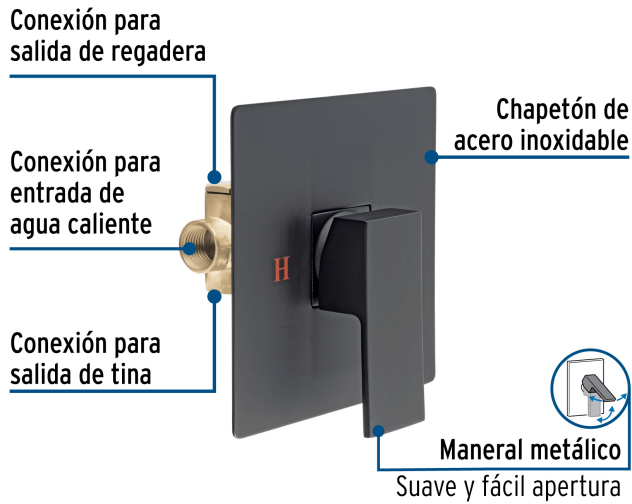

FOSET

CÓDIGO: 44267 CLAVE: KUM-71M

**Monomando para regadera sin desviador, negro, FOSET KUBO**

- Fabricado en latón para máxima duración
- Maneral metálico tipo palanca
- Conexión para salida de tina
- Cartucho cerámico (CARMO -21)

**Certificaciones y garantías****Especificaciones**

Acabado	Negro
Presión de trabajo	11 kgf/cm <sup>2</sup>
Conexión de entrada   salida	1/2" - 14 NPT
Peso	850 g
Pallet	432

**País de origen****Fabricado en China bajo las estrictas especificaciones de Truper**

**Refacciones**

Código	Clave	Descripción
45232	CARMO-21	Cartucho cerámico monomando para regadera, FOSET

**Imágenes complementarias**

**EMPAQUE INDIVIDUAL**

**Peso: 0.96 kg (2.1 lb)**