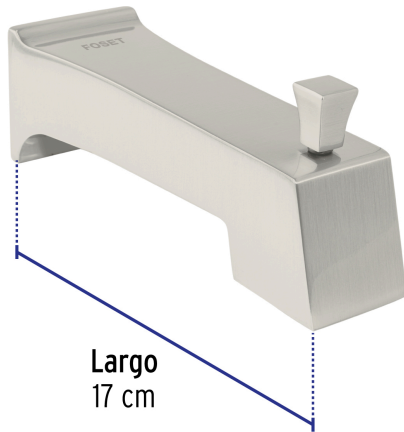

FOSET

CÓDIGO: 44268 CLAVE: KUR-51N

Salida de tina con desviador, satín, FOSET KUBO

- Cuerpo de metal
- Con desviador

Certificaciones y garantías**Especificaciones**

Acabado	Satín
Conexión roscable	1/2" - 14 NPT
Largo	17 cm
Peso	480 g
Empaque individual	Caja
Pallet	864

País de origen**Producto fabricado en China bajo las estrictas especificaciones de Truper**

Imágenes complementarias

EMPAQUE INDIVIDUAL

Largo
17 cm

Alto
7.1 cm
(2.8")

Ancho
7.6 cm
(3")

Largo
18.5 cm
(7.3")

Peso: 0.54 kg (1.2 lb)

EMPAQUE INNER

Alto
15 cm
(6")

Ancho
8.2 cm
(3.2")

Largo
19.2 cm
(7.6")

Contiene: 2 piezas

Peso: 1.14 kg (2.5 lb)

EMPAQUE MÁSTER

Alto
32.7 cm
(12.9")

Ancho
27.5 cm
(10.8")

Largo
39.8 cm
(15.7")

Contiene: 12 inner (24 piezas)

Peso: 14.24 kg (31.4 lb)

Imágenes complementarias