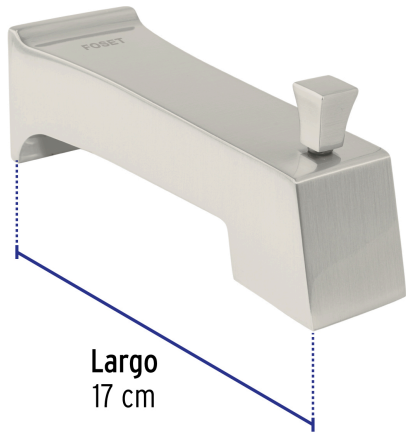

FOSET

CÓDIGO: 44268 CLAVE: KUR-51N

**Salida de tina con desviador, satín, FOSET KUBO**

- Cuerpo de metal
- Con desviador

**Certificaciones y garantías****Especificaciones**

Acabado	Satín
Conexión roscable	1/2" - 14 NPT
Largo	17 cm
Peso	480 g
Empaque individual	Caja
Pallet	864

**País de origen****Producto fabricado en China bajo las estrictas especificaciones de Truper**

Imágenes complementarias

Largo  
17 cm

**EMPAQUE INDIVIDUAL**

**EMPAQUE INNER**

Alto  
7.1 cm  
(2.8")

Ancho  
7.6 cm  
(3")

Largo  
18.5 cm  
(7.3")

Peso: 0.54 kg (1.2 lb)

Alto  
15 cm  
(6")

Ancho  
8.2 cm  
(3.2")

Largo  
19.2 cm  
(7.6")

Contiene: 2 piezas

Peso: 1.14 kg (2.5 lb)

## EMPAQUE MÁSTER

Contiene: 12 inner (24 piezas)

Peso: 14.24 kg (31.4 lb)