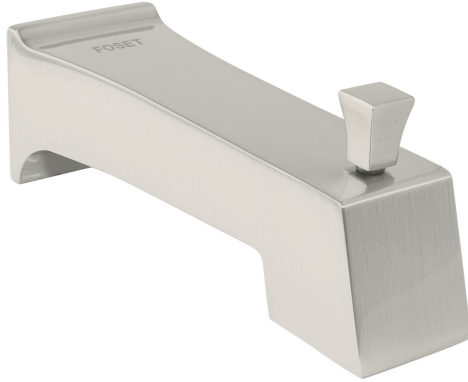

FOSET

CÓDIGO: 44268 CLAVE: KUR-51N

Salida de tina con desviador, satín, FOSET KUBO

- Cuerpo de metal
- Con desviador

Certificaciones y garantías**Especificaciones**

Acabado	Satín
Conexión roscable	1/2" - 14 NPT
Largo	17 cm
Peso	480 g
Empaque individual	Caja
Pallet	864

País de origen**Producto fabricado en China bajo las estrictas especificaciones de Truper**

Imágenes complementarias

EMPAQUE INDIVIDUAL

Largo
17 cm

Alto
7.1 cm
(2.8")

Ancho
7.6 cm
(3")

Largo
18.5 cm
(7.3")

Peso: 0.54 kg (1.2 lb)

EMPAQUE INNER

Alto
15 cm
(6")

Ancho
8.2 cm
(3.2")

Largo
19.2 cm
(7.6")

Contiene: 2 piezas

Peso: 1.14 kg (2.5 lb)

EMPAQUE MÁSTER

Alto
32.7 cm
(12.9")

Ancho
27.5 cm
(10.8")

Largo
39.8 cm
(15.7")

Contiene: 12 inner (24 piezas)

Peso: 14.24 kg (31.4 lb)

Imágenes complementarias