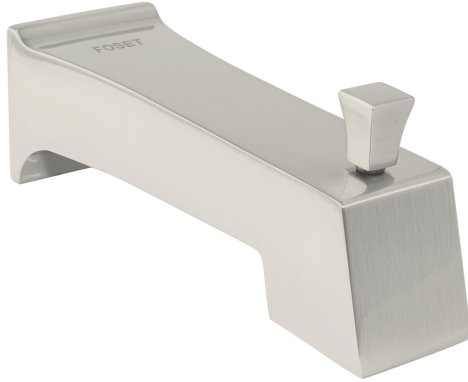

FOSET

CÓDIGO: 44268 CLAVE: KUR-51N

**Salida de tina con desviador, satín, FOSET KUBO**

- Cuerpo de metal
- Con desviador

**Certificaciones y garantías****Especificaciones**

Acabado	Satín
Conexión roscable	1/2" - 14 NPT
Largo	17 cm
Peso	480 g
Empaque individual	Caja
Pallet	864

**País de origen****Producto fabricado en China bajo las estrictas especificaciones de Truper**

Imágenes complementarias

Largo  
17 cm

**EMPAQUE INDIVIDUAL**

**EMPAQUE INNER**

Alto  
7.1 cm  
(2.8")

Ancho  
7.6 cm  
(3")

Largo  
18.5 cm  
(7.3")

Peso: 0.54 kg (1.2 lb)

Alto  
15 cm  
(6")

Ancho  
8.2 cm  
(3.2")

Largo  
19.2 cm  
(7.6")

Contiene: 2 piezas

Peso: 1.14 kg (2.5 lb)