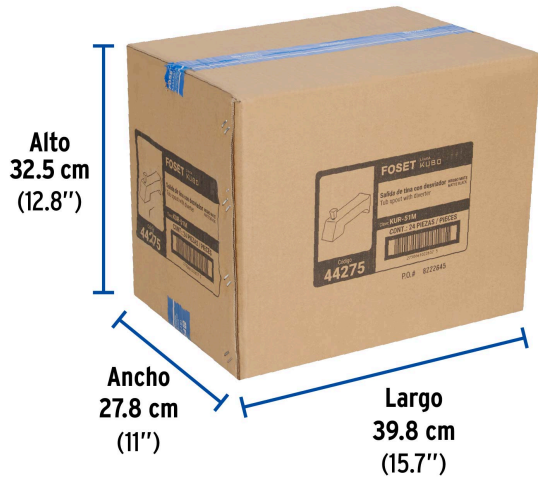

FOSET

CÓDIGO: 44275 CLAVE: KUR-51M

Salida de tina con desviador, negro, FOSET KUBO

- Cuerpo de metal
- Con desviador

**Certificaciones y garantías****Especificaciones**

Acabado	Negro mate
Conexión roscable	1/2" - 14 NPT
Largo	17 cm
Peso	480 g
Empaque individual	Caja
Pallet	864

País de origen**Producto fabricado en China bajo las estrictas especificaciones de Truper**

Imágenes complementarias

Largo
17 cm

EMPAQUE INDIVIDUAL

EMPAQUE INNER

Alto
7.1 cm
(2.8")

Ancho
7.7 cm
(3")

Largo
18.5 cm
(7.3")

Peso: 0.53 kg (1.2 lb)

Alto
15.2 cm
(6")

Ancho
8.3 cm
(3.3")

Largo
19 cm
(7.5")

Contiene: 2 piezas

Peso: 1.12 kg (2.5 lb)

Imágenes complementarias

EMPAQUE MÁSTER

Contiene: 12 inner (24 piezas)

Peso: 13.98 kg (30.8 lb)