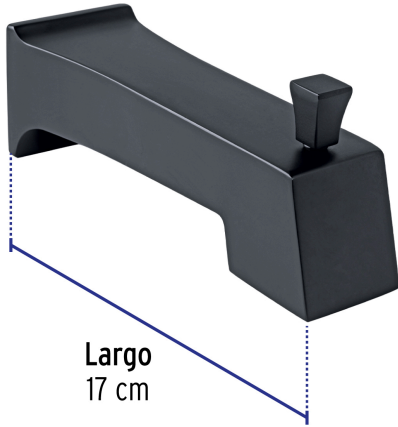

FOSET

CÓDIGO: 44275 CLAVE: KUR-51M

Salida de tina con desviador, negro, FOSET KUBO

- Cuerpo de metal
- Con desviador

**Certificaciones y garantías****Especificaciones**

Acabado	Negro mate
Conexión roscable	1/2" - 14 NPT
Largo	17 cm
Peso	480 g
Empaque individual	Caja
Pallet	864

País de origen**Producto fabricado en China bajo las estrictas especificaciones de Truper**

Imágenes complementarias

Largo
17 cm

EMPAQUE INDIVIDUAL

EMPAQUE INNER

Alto
7.1 cm
(2.8")

Ancho
7.7 cm
(3")

Largo
18.5 cm
(7.3")

Peso: 0.53 kg (1.2 lb)

Alto
15.2 cm
(6")

Ancho
8.3 cm
(3.3")

Largo
19 cm
(7.5")

Contiene: 2 piezas

Peso: 1.12 kg (2.5 lb)

Imágenes complementarias

EMPAQUE MÁSTER

Contiene: 12 inner (24 piezas)

Peso: 13.98 kg (30.8 lb)