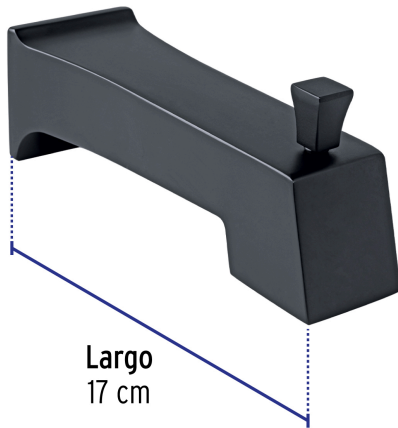

FOSET

CÓDIGO: 44275 CLAVE: KUR-51M

Salida de tina con desviador, negro, FOSET KUBO

- Cuerpo de metal
- Con desviador

**Certificaciones y garantías****Especificaciones**

Acabado	Negro mate
Conexión roscable	1/2" - 14 NPT
Largo	17 cm
Peso	480 g
Empaque individual	Caja
Pallet	864

País de origen**Producto fabricado en China bajo las estrictas especificaciones de Truper**

Imágenes complementarias

EMPAQUE INDIVIDUAL

Largo
17 cm

Alto
7.1 cm
(2.8")

Ancho
7.7 cm
(3")

Largo
18.5 cm
(7.3")

Peso: 0.53 kg (1.2 lb)

EMPAQUE INNER

Alto
15.2 cm
(6")

Ancho
8.3 cm
(3.3")

Largo
19 cm
(7.5")

Contiene: 2 piezas

Peso: 1.12 kg (2.5 lb)

EMPAQUE MÁSTER

Alto
32.5 cm
(12.8")

Ancho
27.8 cm
(11")

Largo
39.8 cm
(15.7")

Contiene: 12 inner (24 piezas)

Peso: 13.98 kg (30.8 lb)

Imágenes complementarias