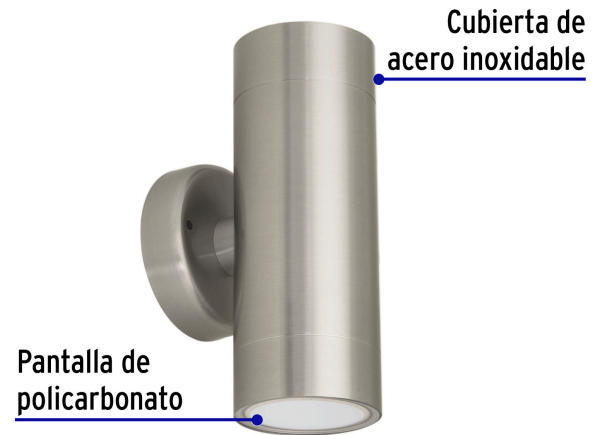

VOLTECK LAIT

CÓDIGO: 48009 CLAVE: ARB-201L

Arbotante LED exterior 10 W 3000K, 2 spots, 6x16 cm, VOLTECK

- Cuerpo de acero inoxidable y pantalla de policarbonato
- Fácil instalación
- Ideal para jardines, fachadas, centros comerciales, y más

**Certificaciones y garantías**

- Cumple la norma: NOM-003-SCFI

**Especificaciones**

Acabado	Satín
Potencia máxima	10 W
Flujo luminoso	770 lm
Tensión / Frecuencia	127 V / 60 Hz
Corriente	113 mA
Tiempo de vida	20 000 horas
Temperatura de color	3 000 K / Luz cálida
Fuente de luz	LED integrado x 12
Grado IP	44
Temperatura máxima de operación	50 °C
Dimensiones (alto x diámetro x fondo)	16 x 6 x 8 cm
Diámetro del soporte	7 cm
Empaque individual	Caja
Inner	1
Máster	20
Pallet	480

País de origen

Fabricado en China bajo las estrictas especificaciones de GRUPO TRUPER

Imágenes complementarias

Grado de protección (IP)

1ER. DÍGITO: PROTECCIÓN CONTRA SÓLIDOS	2DO. DÍGITO: PROTECCIÓN CONTRA LÍQUIDOS
X Sin protección	X Sin protección
1 Protección contra objetos de diámetro superior a 50 mm	1 Protección contra goteo vertical o condensación
2 Protección contra objetos de diámetro superior a 12 mm	2 Protección contra goteo con una inclinación de 15 grados
3 Protección contra objetos con diámetro superior a 2.5 mm	3 Protección contra goteo con una inclinación de 60 grados
4 Protección contra objetos con diámetro superior a 1 mm	4 Protección contra salpicaduras de gotas en todas direcciones
5 Protegido contra ingreso limitado de polvo	5 Protección contra chorros de agua a baja presión
6 Totalmente protegido contra el polvo	6 Protección contra potentes y continuos chorros de agua
	7 Protección contra inmersiones temporales
	8 Protección contra inmersiones prolongadas o permanentes