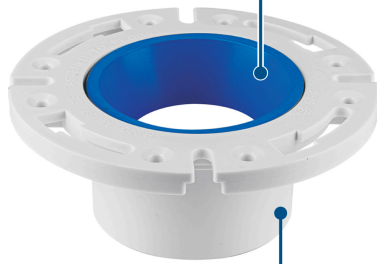

Imágenes complementarias

Empaque interno de caucho

Cuerpo de ABS