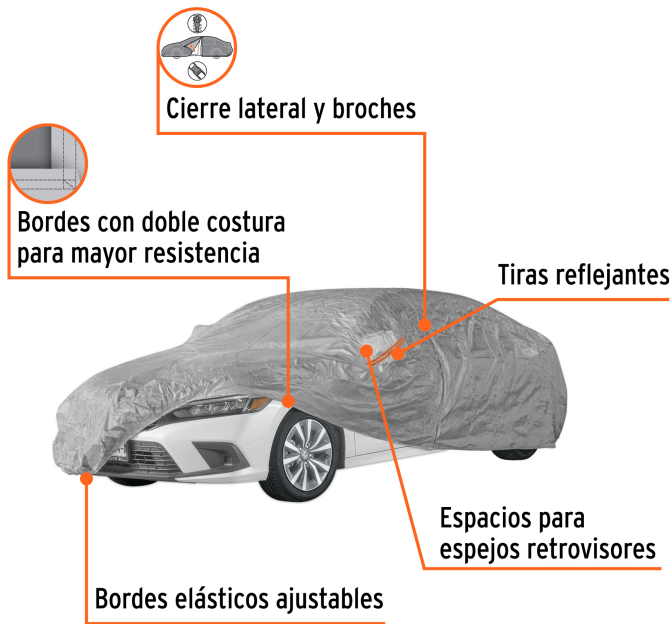

TRUPER

CÓDIGO: 104083 CLAVE: CUA-M

**Cubierta para autos medianos, 1.8 x 5.0 x 1.2 m,  
TRUPER**

- Protege la pintura contra rayos UV, lluvia, nieve, polvo, desechos de aves y resina de los árboles
- Doble capa de protección con forro suave, no daña ni raya la pintura
- Tiras reflejantes a la altura de los espejos y faros
- 3 Correas ajustables con broche de plástico

**Imágenes complementarias**

**Largo**  
(5 m)

**Alto**  
(1.20 m)

**Ancho**  
(1.80 m)

**Incluye bolsa de almacenamiento**

**EMPAQUE INDIVIDUAL**

**Peso: 3.15 kg (7 lb)**