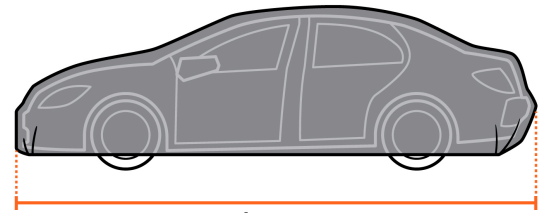

TRUPER

CÓDIGO: 104083 CLAVE: CUA-M

**Cubierta para autos medianos, 1.8 x 5.0 x 1.2 m,  
TRUPER**

- Protege la pintura contra rayos UV, lluvia, nieve, polvo, desechos de aves y resina de los árboles
- Doble capa de protección con forro suave, no daña ni raya la pintura
- Tiras reflejantes a la altura de los espejos y faros
- 3 Correas ajustables con broche de plástico

**Certificaciones y garantías****Especificaciones**

Dimensiones (Ancho x Largo x Alto)	1.80 m x 5 m x 1.20 m
Peso	2.7 kg
Pallet	36

**País de origen****Fabricado en China bajo las estrictas especificaciones de Grupo Truper**

**Imágenes complementarias**

**Largo**  
(5 m)

**Alto**  
(1.20 m)

**Ancho**  
(1.80 m)

**Incluye bolsa de almacenamiento**

**EMPAQUE INDIVIDUAL**

**Peso: 3.15 kg (7 lb)**