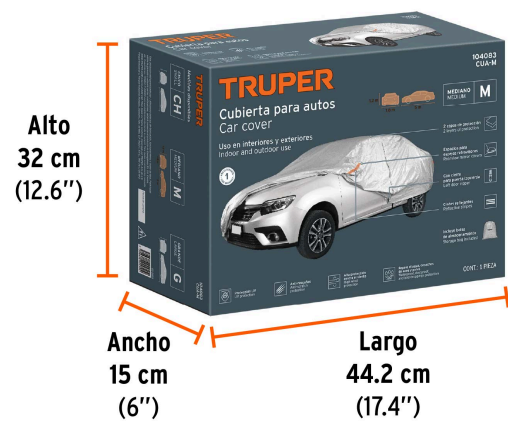

TRUPER

CÓDIGO: 104083 CLAVE: CUA-M

**Cubierta para autos medianos, 1.8 x 5.0 x 1.2 m,  
TRUPER**

- Protege la pintura contra rayos UV, lluvia, nieve, polvo, desechos de aves y resina de los árboles
- Doble capa de protección con forro suave, no daña ni raya la pintura
- Tiras reflejantes a la altura de los espejos y faros
- 3 Correas ajustables con broche de plástico

**Certificaciones y garantías****Especificaciones**

Dimensiones (Ancho x Largo x Alto)	1.80 m x 5 m x 1.20 m
Peso	2.7 kg
Pallet	36

**País de origen****Fabricado en China bajo las estrictas especificaciones de Grupo Truper**

**Imágenes complementarias**

**Largo**  
(5 m)

**Alto**  
(1.20 m)

**Ancho**  
(1.80 m)

**Incluye bolsa de almacenamiento**

**EMPAQUE INDIVIDUAL**

**Peso: 3.15 kg (7 lb)**

## Imágenes complementarias