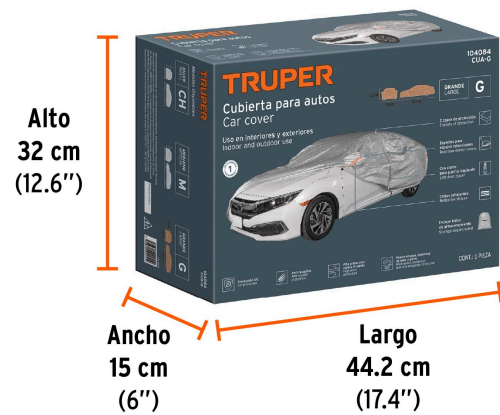

TRUPER

CÓDIGO: 104084 CLAVE: CUA-G

Cubierta para autos grandes, 1.8 x 5.7 x 1.2 m, TRUPER

- Protege la pintura contra rayos UV, lluvia, nieve, polvo, desechos de aves y resina de los árboles
- Doble capa de protección con forro suave, no daña ni raya la pintura
- Tiras reflejantes a la altura de los espejos y faros
- 3 Correas ajustables con broche de plástico

**Certificaciones y garantías****Especificaciones**

Dimensiones (Ancho x Largo x Alto)	1.80 m x 5.70 m x 1.20 m
Peso	2.8 kg
Pallet	36

País de origen**Fabricado en China bajo las estrictas especificaciones de Grupo Truper**

Imágenes complementarias

Largo
(5.70 m)

Alto
(1.20 m)

Ancho
(1.80 m)

Incluye bolsa de almacenamiento

EMPAQUE INDIVIDUAL

Peso: 3.33 kg (7.3 lb)

Imágenes complementarias

EMPAQUE MÁSTER

Contiene: 3 piezas

Peso: 11.06 kg (24.4 lb)