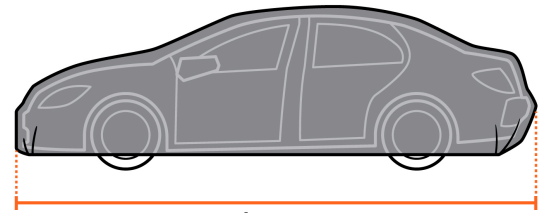

TRUPER

CÓDIGO: 104084 CLAVE: CUA-G

Cubierta para autos grandes, 1.8 x 5.7 x 1.2 m, TRUPER

- Protege la pintura contra rayos UV, lluvia, nieve, polvo, desechos de aves y resina de los árboles
- Doble capa de protección con forro suave, no daña ni raya la pintura
- Tiras reflejantes a la altura de los espejos y faros
- 3 Correas ajustables con broche de plástico

**Certificaciones y garantías****Especificaciones**

Dimensiones (Ancho x Largo x Alto)	1.80 m x 5.70 m x 1.20 m
Peso	2.8 kg
Pallet	36

País de origen**Fabricado en China bajo las estrictas especificaciones de Grupo Truper**

Imágenes complementarias

Largo
(5.70 m)

Alto
(1.20 m)

Ancho
(1.80 m)

Incluye bolsa de almacenamiento

EMPAQUE INDIVIDUAL

Peso: 3.33 kg (7.3 lb)

Imágenes complementarias