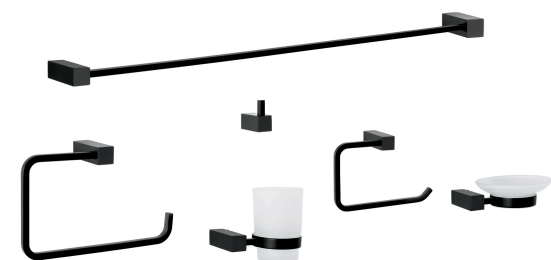

FOSET

CÓDIGO: 44332 CLAVE: KUA-7000M

**Juego de 6 accesorios para baño, negro, FOSET KUBO**

- Barra y argolla fabricadas en acero inoxidable
- Plato y vaso de vidrio esmerilado
- Portarrollo con barra de acero inoxidable
- Con sistema de montaje para semi-empotrar

**Especificaciones**

Acabado	Negro
Número de accesorios	6
Peso	2.88 kg
Pallet	96

**Incluye**

- 1 Gancho
- 1 Portarrollo
- 1 Jabonera con plato
- 1 Portavaso cepillero con vaso
- 1 Toallero de barra de 60 cm
- 1 Toallero de argolla