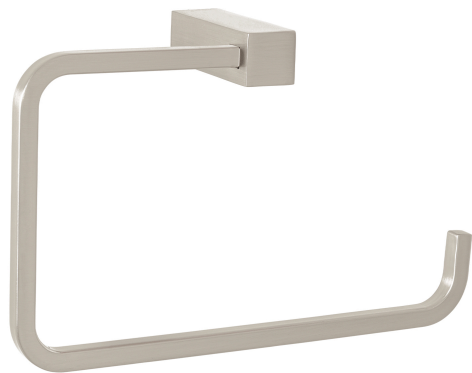

FOSET

CÓDIGO: 44386 CLAVE: KUA-77N

Toallero de argolla, satín, FOSET KUBO

- Argolla metálica
- Soporte metálico

**Certificaciones y garantías****Especificaciones**

Acabado	Satín
Largo	20 cm
Peso	275 g
Pallet	384

Incluye

- 1 Llave hexagonal
- 1 Soporte
- 1 Toallero
- 2 Tornillos
- 2 Taquetes

País de origen**Producto fabricado en China bajo las estrictas especificaciones de TRUPER**

Imágenes complementarias