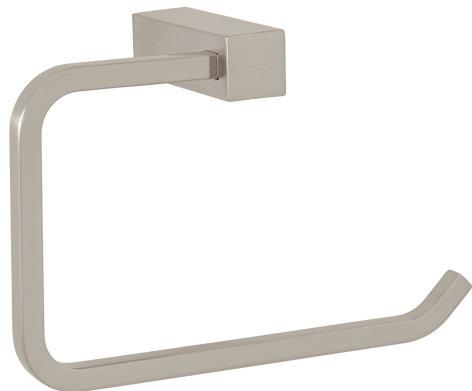

FOSET

CÓDIGO: 44393 CLAVE: KUA-72N

Portarrollo sin cubierta, satín, FOSET KUBO

- Argolla metálica
- Soporte metálico
- Con sistema de montaje para semi-empotrar

Certificaciones y garantías**Especificaciones**

Acabado	Satín
Largo	160 mm
Peso	235 g
Pallet	576

Incluye

- 1 Llave hexagonal
- 1 Soporte
- 1 Portarrollo
- 2 Tornillos
- 2 Taquetes

País de origen**Producto fabricado en China bajo las estrictas especificaciones de Truper**