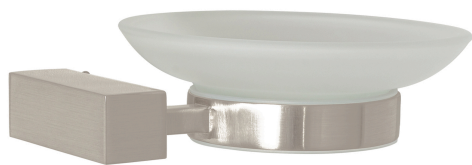

FOSET

CÓDIGO: 44398 CLAVE: KUA-74N

**Jabonera con plato de vidrio, satín, FOSET KUBO**

- Plato de vidrio esmerilado, extraíble
- Soporte de latón para máxima duración
- Con sistema de montaje para semi-empotrar
- Incluye llave hexagonal, taquetes y tornillería para su instalación

**Certificaciones y garantías****Especificaciones**

Acabado	Satín
Diámetro	6 cm
Largo de soporte	11 cm
Peso	308 g
Pallet	864

**Incluye**

- 1 Llave hexagonal
- 1 Soporte
- 1 Jabonera
- 1 Plato
- 2 Tornillos
- 2 Taquetes

## Imágenes complementarias