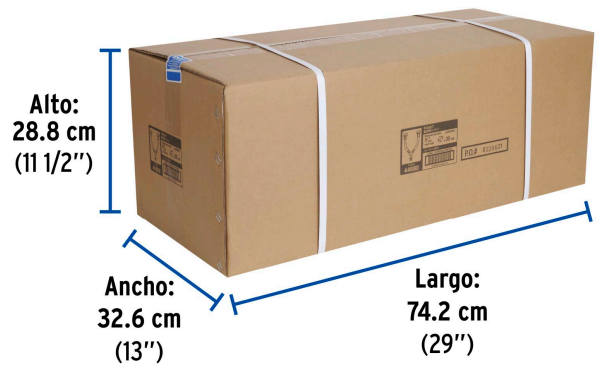

Certificaciones y garantías

Especificaciones

Medidas de tuercas	3/4" (19 mm) x 3/4" (19 mm)
Largo	30 cm
Presión máxima	999.7 kPa (145 psi)
Temperatura máxima	80° C (176 °F)
Peso	195 g
Empaque individual	Tarjeta
Inner	6
Máster	36
Pallet	720

País de origen

Fabricado en China bajo las estrictas especificaciones de GRUPO TRUPER

Imágenes complementarias

EMPAQUE INDIVIDUAL

Peso: 0.21 kg (0.5 lb)

EMPAQUE INNER

Contiene: 6 piezas

Peso: 1.38 kg (3 lb)

EMPAQUE MASTER

Contiene: 6 inner (36 piezas)

Peso: 9 kg (19.8 lb)