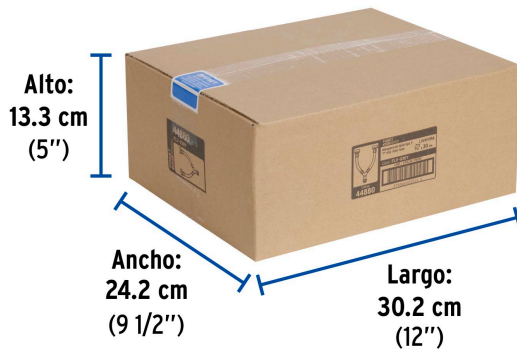

Certificaciones y garantías

Especificaciones

Medidas de tuercas	3/4" (19 mm) x 3/4" (19 mm)
Largo	30 cm
Presión máxima	999.7 kPa (145 psi)
Temperatura máxima	80° C (176 °F)
Peso	195 g
Empaque individual	Tarjeta
Inner	6
Máster	36
Pallet	720

País de origen

Fabricado en China bajo las estrictas especificaciones de GRUPO TRUPER

Imágenes complementarias

EMPAQUE INDIVIDUAL

Peso: 0.21 kg (0.5 lb)

EMPAQUE INNER

Contiene: 6 piezas

Peso: 1.38 kg (3 lb)

EMPAQUE MASTER

Contiene: 6 inner (36 piezas)

Peso: 9 kg (19.8 lb)