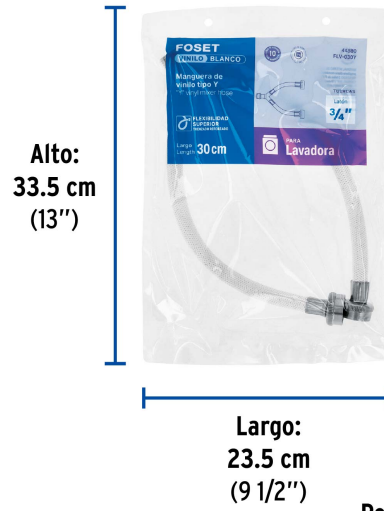

FOSET

CÓDIGO: 44880 CLAVE: FLV-030Y

Manguera de vinilo, para llenado de lavadora, 30 cm, tipo Y

- Tuercas 3/4" de latón niquelado
- Espigas de latón resistente a la corrosión
- Férulas de acero inoxidable
- Trenzado con vinilo sobre manguera de hule EPDM para mayor flexibilidad y resistencia a la presión
- Empaques de hule

Certificaciones y garantías

Especificaciones

Medidas de tuercas	3/4" (19 mm) x 3/4" (19 mm)
Largo	30 cm
Presión máxima	999.7 kPa (145 psi)
Temperatura máxima	80° C (176 °F)
Peso	195 g
Empaque individual	Tarjeta
Inner	6
Máster	36
Pallet	720

País de origen

Fabricado en China bajo las estrictas especificaciones de GRUPO TRUPER

Imágenes complementarias

EMPAQUE INDIVIDUAL

Peso: 0.21 kg (0.5 lb)

EMPAQUE INNER

Contiene: 6 piezas

Peso: 1.38 kg (3 lb)

EMPAQUE MASTER

Contiene: 6 inner (36 piezas)

Peso: 9 kg (19.8 lb)