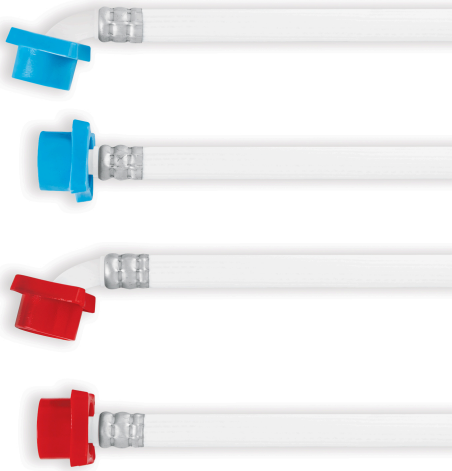

FOSET

CÓDIGO: 44177 CLAVE: FLV-095P

Juego de mangueras, llenado lavadora, 95 cm, codo 90, BASIC

- Tuercas 3/4" de POM
- Conexiones de color para fácil identificación de agua (fría y caliente)
- Féculas de aluminio
- Trenzado de poliéster con cubierta de PVC sobre manguera de PVC
- Empaques de hule

Especificaciones

Medidas de tuercas	3/4" (19 mm) x 3/4" (19 mm)
Largo	95 cm
Presión máxima	862 kPa (125 psi)
Temperatura máxima	71° C (160 °F)
Peso	179 g
Empaque individual	Tarjeta
Inner	6
Máster	36
Pallet	720