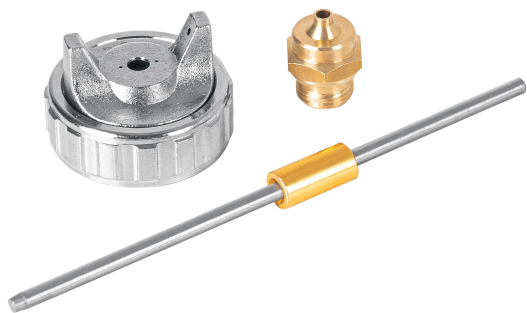

TRUPER

CÓDIGO: 104091 CLAVE: RE-PIPI-503

Repuestos de pistolas para pintar PIPI-503, TRUPER

Especificaciones

Pallet

4320

Imágenes complementarias