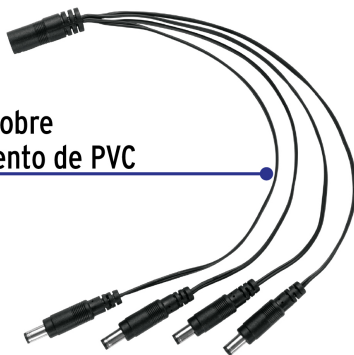

VOLTECK

CÓDIGO: 49788 CLAVE: CTV-14CP

Cable Divisor de Energía tipo Pulpo 1 a 4 para CCTV, VOLTECK

- Cordones de cobre con aislamiento de PVC
- Ideal para cámaras CCTV
- Para fuentes de alimentación y conector de energía tipo hembra modelos CTV-122FA, CTV-125FA y CTV-1H marca Volteck®

Certificaciones y garantías**Especificaciones**

Tensión de operación	12 V CD
Conector hembra	5.5 x 2.1 mm
Conector macho	5.5 x 2.1 mm

País de origen**Fabricado en China bajo las estrictas especificaciones de GRUPO TRUPER**

Imágenes complementarias

Cordón de cobre con aislamiento de PVC

Circuito de conexión