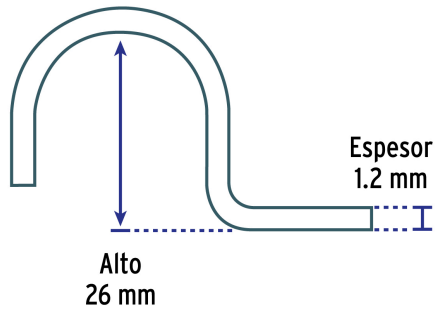

VOLTECK

CÓDIGO: 44806 CLAVE: AU-3/4GA

**Bolsa c/10 abrazaderas tipo uña 3/4" p/tubo pared gruesa**

- Pared gruesa HW , 25% mayor espesor que EMT
- Fabricado en acero galvanizado, resistente a la corrosión
- Para instalar en mampostería, ladrillo y otras superficies
- Ideal para soportar y sujetar tubos conduit

**Certificaciones y garantías****Especificaciones**

Medida	3/4"
Capacidad máxima	23 kg
Espesor	1.2 mm
Alto	26 mm
Piezas por bolsa	10
Empaque individual	Bolsa
Inner	20
Master	160
Pallet	3200

**País de origen****Fabricado en China bajo las estrictas especificaciones de GRUPO TRUPER**

## Imágenes complementarias

Para soportar y sujetar  
**tubo conduit pared gruesa HW**