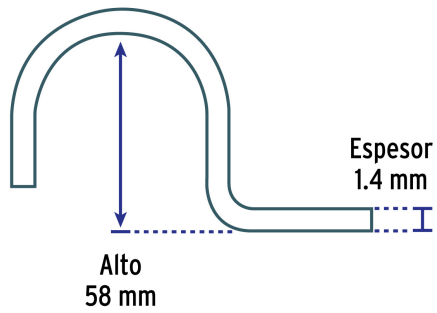

VOLTECK

CÓDIGO: 44810 CLAVE: AU-2GA

Bolsa c/5 abrazaderas tipo uña 2" p/tubo pared gruesa

- Pared gruesa HW , 25% mayor espesor que EMT
- Fabricado en acero galvanizado, resistente a la corrosión
- Para instalar en mampostería, ladrillo y otras superficies
- Ideal para soportar y sujetar tubos conduit

Certificaciones y garantías**Especificaciones**

Medida	2"
Capacidad máxima	23 kg
Espesor	1.4 mm
Alto	58 mm
Piezas por bolsa	5
Empaque individual	Bolsa
Inner	10
Master	80

País de origen**Fabricado en China bajo las estrictas especificaciones de GRUPO TRUPER**

Imágenes complementarias

Para soportar y sujetar
tubo conduit pared gruesa HW