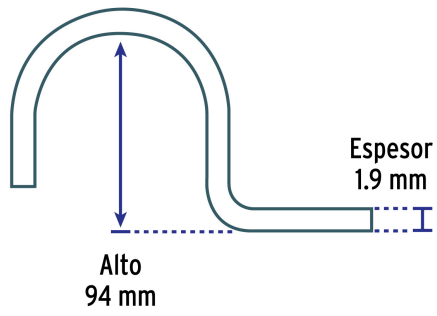

VOLTECK

CÓDIGO: 44811 CLAVE: AU-3GA

**Bolsa c/5 abrazaderas tipo uña 3" p/tubo pared gruesa**

- Pared gruesa HW , 25% mayor espesor que EMT
- Fabricado en acero galvanizado, resistente a la corrosión
- Para instalar en mampostería, ladrillo y otras superficies
- Ideal para soportar y sujetar tubos conduit

**Certificaciones y garantías****Especificaciones**

Medida	3"
Capacidad máxima	27 kg
Espesor	1.9 mm
Alto	94 mm
Piezas por bolsa	5
Empaque individual	Bolsa
Inner	5
Master	40

**País de origen****Fabricado en China bajo las estrictas especificaciones de GRUPO TRUPER**

## Imágenes complementarias

Para soportar y sujetar  
**tubo conduit pared gruesa HW**