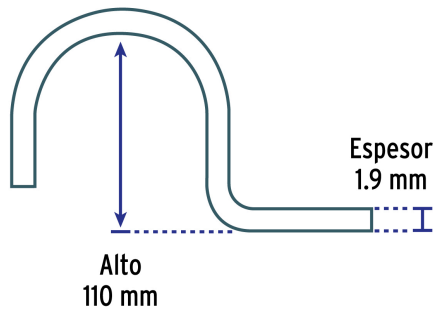

VOLTECK

CÓDIGO: 44812 CLAVE: AU-4GA

Bolsa c/5 abrazaderas tipo uña 4" p/tubo pared gruesa

- Pared gruesa HW , 25% mayor espesor que EMT
- Fabricado en acero galvanizado, resistente a la corrosión
- Para instalar en mampostería, ladrillo y otras superficies
- Ideal para soportar y sujetar tubos conduit

Certificaciones y garantías**Especificaciones**

Medida	4"
Capacidad máxima	24 kg
Espesor	1.9 mm
Alto	110 mm
Piezas por bolsa	5
Empaque individual	Bolsa
Inner	5
Master	20

País de origen**Fabricado en China bajo las estrictas especificaciones de GRUPO TRUPER**

Imágenes complementarias

Para soportar y sujetar
tubo conduit pared gruesa HW