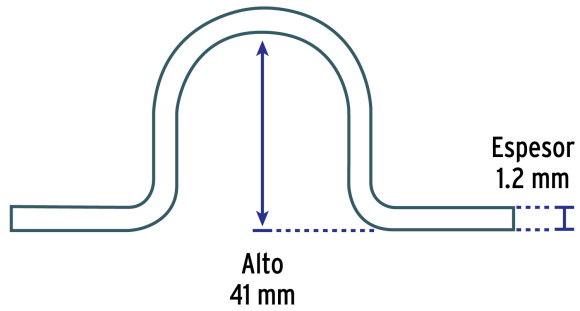

VOLTECK

CÓDIGO: 44484 CLAVE: AO-114GA

Bolsa c/5 abrazaderas tipo omega 1-1/4" p/tubo pared gruesa

- Pared gruesa HW, 25% mayor espesor que EMT
- Fabricado en acero galvanizado, resistente a la corrosión
- Para instalar en mampostería, ladrillo y otras superficies
- Ideal para soportar y sujetar tubos conduit

Certificaciones y garantías**Especificaciones**

Medida	1 1/4"
Capacidad máxima	85 kg
Espesor	1.2 mm
Alto	41 mm
Piezas por bolsa	5
Empaque individual	Bolsa
Inner	10
Master	120

País de origen**Fabricado en China bajo las estrictas especificaciones de GRUPO TRUPER**

Imágenes complementarias

Para soportar y sujetar
tubo conduit pared gruesa HW