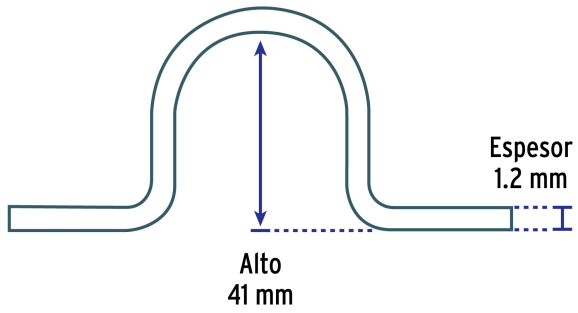

VOLTECK

CÓDIGO: 44484 CLAVE: AO-114GA

Bolsa c/5 abrazaderas tipo omega 1-1/4" p/tubo pared gruesa

- Pared gruesa HW, 25% mayor espesor que EMT
- Fabricado en acero galvanizado, resistente a la corrosión
- Para instalar en mampostería, ladrillo y otras superficies
- Ideal para soportar y sujetar tubos conduit

Certificaciones y garantías**Especificaciones**

Medida	1 1/4"
Capacidad máxima	85 kg
Espesor	1.2 mm
Alto	41 mm
Piezas por bolsa	5
Empaque individual	Bolsa
Inner	10
Master	120

País de origen**Fabricado en China bajo las estrictas especificaciones de GRUPO TRUPER**

Imágenes complementarias

Para soportar y sujetar
tubo conduit pared gruesa HW