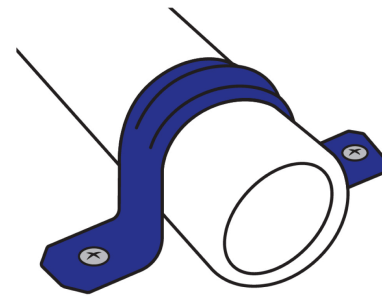

VOLTECK

CÓDIGO: 44484 CLAVE: AO-114GA

Bolsa c/5 abrazaderas tipo omega 1-1/4" p/tubo pared gruesa

- Pared gruesa HW, 25% mayor espesor que EMT
- Fabricado en acero galvanizado, resistente a la corrosión
- Para instalar en mampostería, ladrillo y otras superficies
- Ideal para soportar y sujetar tubos conduit

Certificaciones y garantías**Especificaciones**

Medida	1 1/4"
Capacidad máxima	85 kg
Espesor	1.2 mm
Alto	41 mm
Piezas por bolsa	5
Empaque individual	Bolsa
Inner	10
Master	120

País de origen**Fabricado en China bajo las estrictas especificaciones de GRUPO TRUPER**

Imágenes complementarias

Para soportar y sujetar
tubo conduit pared gruesa HW