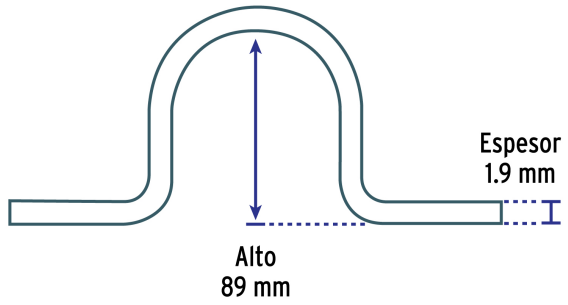

VOLTECK

CÓDIGO: 44517 CLAVE: AO-3GA

**Bolsa c/5 abrazaderas tipo omega 3"
p/tubo pared gruesa**

- Pared gruesa HW , 25% mayor espesor que EMT
- Fabricado en acero galvanizado, resistente a la corrosión
- Para instalar en mampostería, ladrillo y otras superficies
- Ideal para soportar y sujetar tubos conduit

Certificaciones y garantías**Especificaciones**

Medida	3"
Capacidad máxima	182 kg
Espesor	1.9 mm
Alto	89 mm
Piezas por bolsa	5
Empaque individual	Bolsa
Inner	5
Máster	30

País de origen**Fabricado en China bajo las estrictas especificaciones de GRUPO TRUPER**

Imágenes complementarias

Para soportar y sujetar
tubo conduit pared gruesa HW