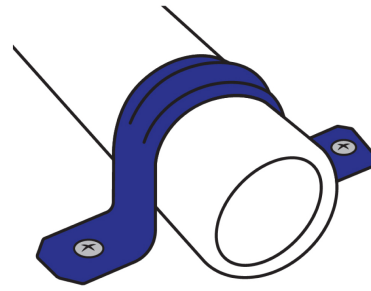

VOLTECK

CÓDIGO: 44517 CLAVE: AO-3GA

**Bolsa c/5 abrazaderas tipo omega 3"
p/tubo pared gruesa**

- Pared gruesa HW , 25% mayor espesor que EMT
- Fabricado en acero galvanizado, resistente a la corrosión
- Para instalar en mampostería, ladrillo y otras superficies
- Ideal para soportar y sujetar tubos conduit

Certificaciones y garantías**Especificaciones**

Medida	3"
Capacidad máxima	182 kg
Espesor	1.9 mm
Alto	89 mm
Piezas por bolsa	5
Empaque individual	Bolsa
Inner	5
Máster	30

País de origen**Fabricado en China bajo las estrictas especificaciones de GRUPO TRUPER**

Imágenes complementarias

Para soportar y sujetar
tubo conduit pared gruesa HW