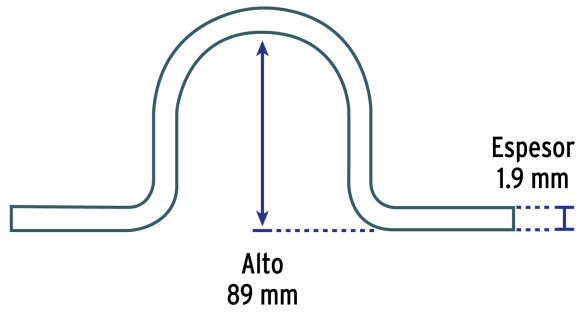

VOLTECK

CÓDIGO: 44517 CLAVE: AO-3GA

Bolsa c/5 abrazaderas tipo omega 3" p/tubo pared gruesa

- Pared gruesa HW , 25% mayor espesor que EMT
- Fabricado en acero galvanizado, resistente a la corrosión
- Para instalar en mampostería, ladrillo y otras superficies
- Ideal para soportar y sujetar tubos conduit

Certificaciones y garantías**Especificaciones**

Medida	3"
Capacidad máxima	182 kg
Espesor	1.9 mm
Alto	89 mm
Piezas por bolsa	5
Empaque individual	Bolsa
Inner	5
Master	30

País de origen**Fabricado en China bajo las estrictas especificaciones de GRUPO TRUPER**

Imágenes complementarias

Para soportar y sujetar
tubo conduit pared gruesa HW