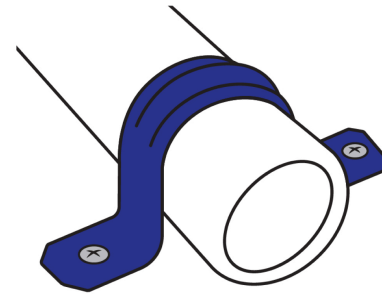

VOLTECK

CÓDIGO: 44539 CLAVE: AO-4GA

Bolsa c/5 abrazaderas tipo omega 4" p/tubo pared gruesa

- Pared gruesa HW, 25% mayor espesor que EMT
- Fabricado en acero galvanizado, resistente a la corrosión
- Para instalar en mampostería, ladrillo y otras superficies
- Ideal para soportar y sujetar tubos conduit

Certificaciones y garantías**Especificaciones**

Medida	4"
Capacidad máxima	251 kg
Espesor	2 mm
Alto	22 mm
Piezas por bolsa	5
Empaque individual	Bolsa
Inner	5
Master	30

País de origen**Fabricado en China bajo las estrictas especificaciones de GRUPO TRUPER**

Imágenes complementarias

Para soportar y sujetar
tubo conduit pared gruesa HW