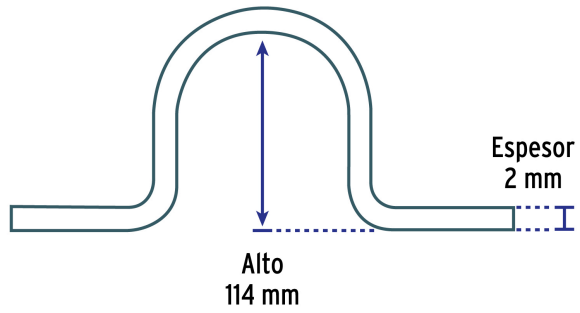

VOLTECK

CÓDIGO: 44539 CLAVE: AO-4GA

Bolsa c/5 abrazaderas tipo omega 4" p/tubo pared gruesa

- Pared gruesa HW, 25% mayor espesor que EMT
- Fabricado en acero galvanizado, resistente a la corrosión
- Para instalar en mampostería, ladrillo y otras superficies
- Ideal para soportar y sujetar tubos conduit

Certificaciones y garantías**Especificaciones**

Medida	4"
Capacidad máxima	251 kg
Espesor	2 mm
Alto	22 mm
Piezas por bolsa	5
Empaque individual	Bolsa
Inner	5
Master	30

País de origen**Fabricado en China bajo las estrictas especificaciones de GRUPO TRUPER**

Imágenes complementarias

Para soportar y sujetar
tubo conduit pared gruesa HW