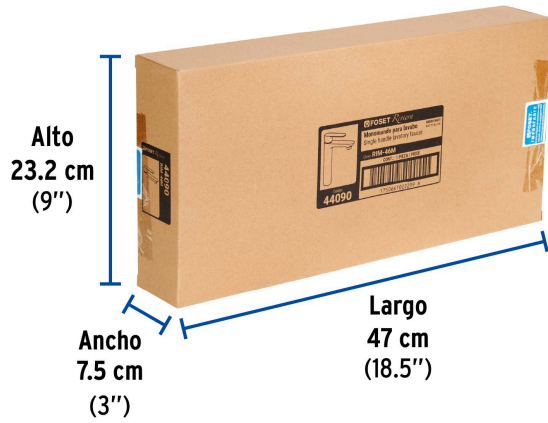

Certificaciones y garantías

- Cumple la norma: NMX-C-415-ONNCCE

Especificaciones

Acabado	Negro mate
Presión de trabajo	0.25 a 1 kg/cm ²
Consumo mínimo máximo	1.5 L/min 15 L/min
Conexión de entrada	1/2" - 14 NPSM
Peso	1.69 kg
Pallet	96

Imágenes complementarias

EMPAQUE INDIVIDUAL

Peso: 2.13 kg (4.7 lb)

Imágenes complementarias

EMPAQUE INNER

Contiene: 1 piezas

Peso: 2.31 kg (5 lb)

EMPAQUE MÁSTER

Contiene: 4 inner (4 piezas)

Peso: 9.68 kg (21.3 lb)