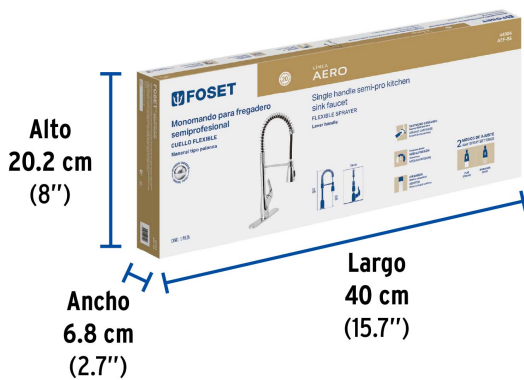

FOSET RIVIERA

CÓDIGO: 44094 CLAVE: RIM-91M

Mezcladora lavabo taladros separados, negro, FOSET RIVIERA

- Cuerpo y nariz de latón para máxima duración
- Manerales metálicos
- Cartucho cerámico de suave y fácil apertura

Certificaciones y garantías

- Cumple la norma: NMX-C-415-ONNCCE

Especificaciones

Acabado	Negro mate
Presión de trabajo	0.25 a 6 kgf/cm ²
Conexión roscable	1/2" - 14 NPSM
Peso	1.9 kg
Pallet	144

País de origen

Imágenes complementarias

EMPAQUE INDIVIDUAL

Peso: 2.27 kg (5 lb)

EMPAQUE INNER

Contiene: 1 piezas

Peso: 2.42 kg (5.3 lb)

Imágenes complementarias

EMPAQUE MÁSTER

Contiene: 4 inner (4 piezas)

Peso: 10.04 kg (22.1 lb)