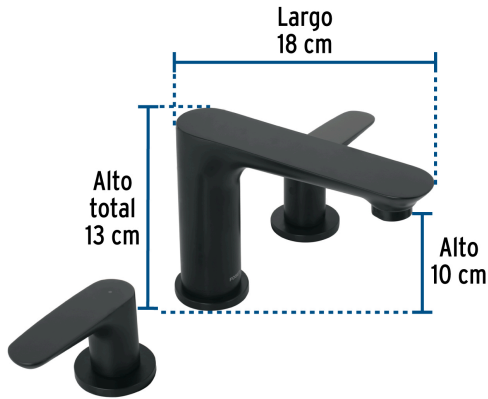

Refacciones

Código	Clave	Descripción
44127	RIMM-02M	Juego manerales palanca para RIM-52M, negro, FOSET RIVIERA
45280	CARCE-21	Juego de 2 cartuchos cerámicos de latón, FOSET RIVIERA

Imágenes complementarias