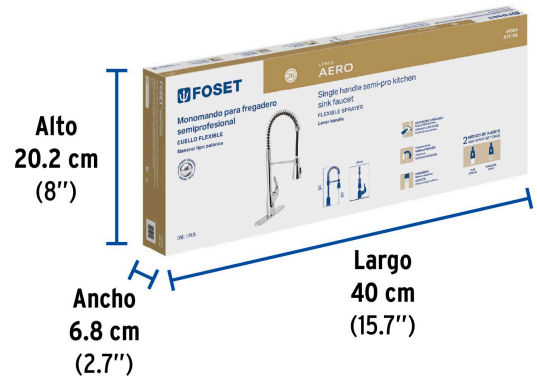

## FOSET RIVIERA

CÓDIGO: 44094 CLAVE: RIM-91M

## Mezcladora lavabo taladros separados, negro, FOSET RIVIERA

- Cuerpo y nariz de latón para máxima duración
- Manerales metálicos
- Cartucho cerámico de suave y fácil apertura

**Imágenes complementarias**

**EMPAQUE INDIVIDUAL**

Peso: 2.27 kg (5 lb)

**EMPAQUE INNER**

Contiene: 1 piezas

Peso: 2.42 kg (5.3 lb)

**EMPAQUE MÁSTER**

Contiene: 4 inner (4 piezas)

Peso: 10.04 kg (22.1 lb)

Imágenes complementarias