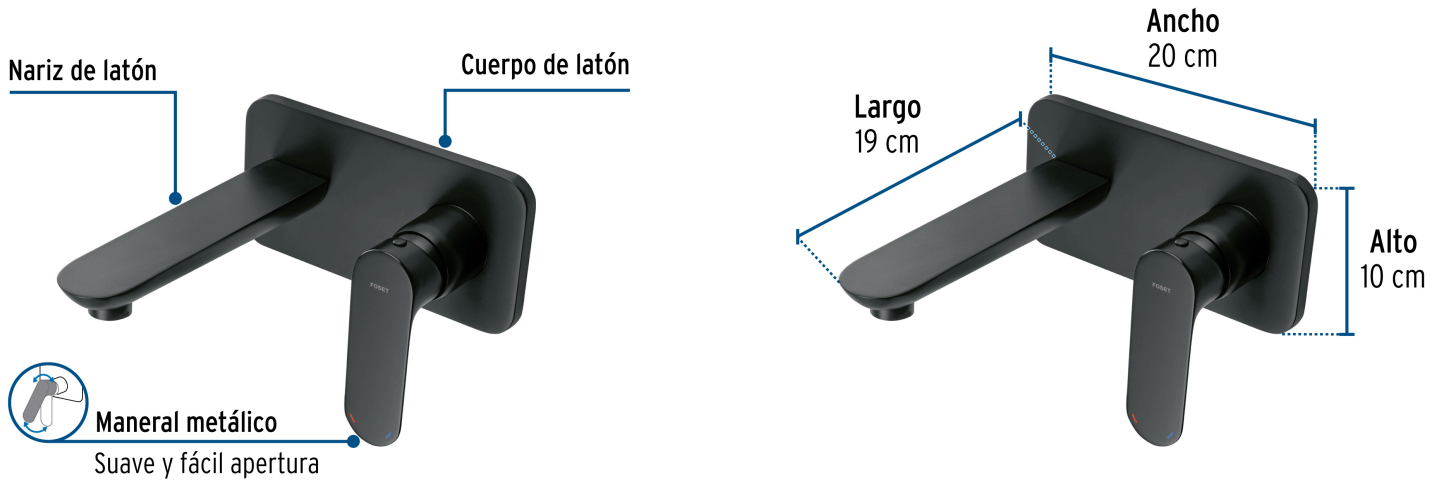

Refacciones

Código	Clave	Descripción
44128	RIMM-03M	Maneral palanca para monomando, negro, FOSET RIVIERA
45282	CARMO-23	Cartucho cerámico monomando, FOSET

Imágenes complementarias

EMPAQUE INDIVIDUAL