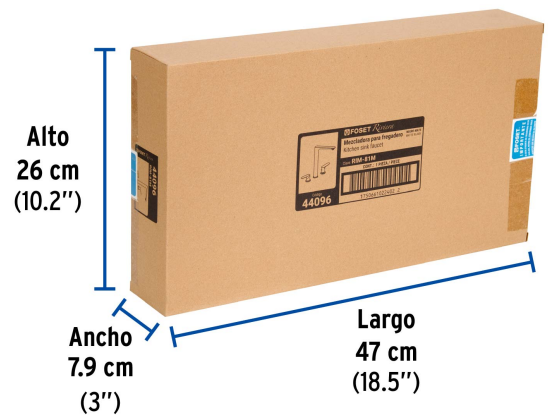

Certificaciones y garantías

- Cumple la norma NMX-C-415-ONNCCE

Especificaciones

Acabado	Negro mate
Distancia entre taladros	Taladros separados
Presión de trabajo	0.25 kgf/cm ² a 6 kgf/cm ²
Conexión roscable	1/2" - 14 NPSM
Peso	2,700 g
Pallet	96

Imágenes complementarias

EMPAQUE INDIVIDUAL

Peso: 3.09 kg (6.8 lb)

EMPAQUE INNER

Contiene: 1 piezas

Peso: 3.3 kg (7.3 lb)

Imágenes complementarias

EMPAQUE MÁSTER

Contiene: 4 inner (4 piezas)

Peso: 13.72 kg (30.2 lb)