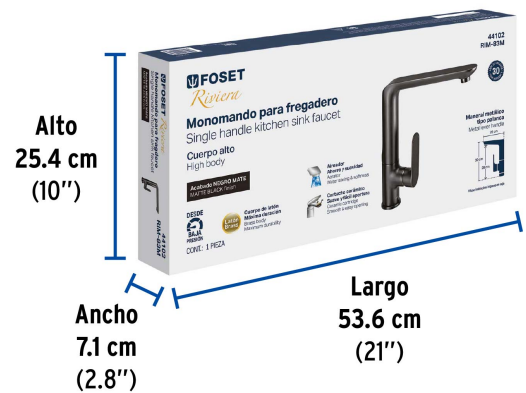

FOSET RIVIERA

CÓDIGO: 44102 CLAVE: RIM-83M

Monomando cuello alto para fregadero, negro, FOSET RIVIERA

- Cuerpo y nariz de latón para máxima duración
- Maneral metálico
- Tubos conexión de cobre
- Cartucho cerámico de suave y fácil apertura

Certificaciones y garantías

- Cumple la norma: NMX-C-415-ONNCCE

Especificaciones

Acabado	Negro mate
Presión de trabajo	0.25 a 6 kg/cm ²
Conexión de entrada	1/2" - 14 NPSM
Peso	2.26 kg
Pallet	96

País de origen

Producto fabricado en China bajo las estrictas especificaciones de Truper

Refacciones

Código	Clave	Descripción
44128	RIMM-03M	Maneral palanca para monomando, negro, FOSET RIVIERA
45285	CARMO-24	Cartucho cerámico para monomando fregadero, FOSET RIVIERA

Imágenes complementarias

EMPAQUE INDIVIDUAL

Peso: 2.88 kg (6.3 lb)

Imágenes complementarias

EMPAQUE INNER

Contiene: 1 piezas

Peso: 3.12 kg (6.9 lb)

EMPAQUE MÁSTER