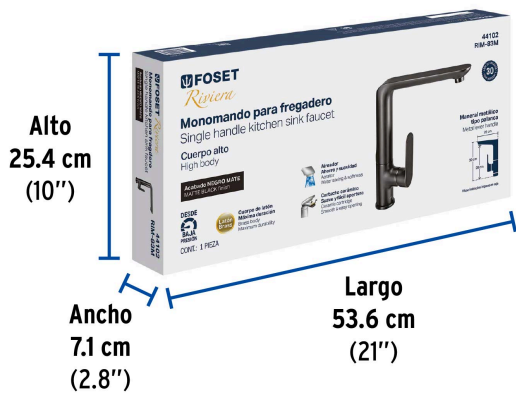

FOSET RIVIERA

CÓDIGO: 44102 CLAVE: RIM-83M

Monomando cuello alto para fregadero, negro, FOSET RIVIERA

- Cuerpo y nariz de latón para máxima duración
- Maneral metálico
- Tubos conexión de cobre
- Cartucho cerámico de suave y fácil apertura

Certificaciones y garantías

- Cumple la norma: NMX-C-415-ONNCCE

Especificaciones

Acabado	Negro mate
Presión de trabajo	0.25 a 6 kg/cm ²
Conexión de entrada	1/2" - 14 NPSM
Peso	2.26 kg
Pallet	96

País de origen

Producto fabricado en China bajo las estrictas especificaciones de Truper

Refacciones

Código	Clave	Descripción
44128	RIMM-03M	Maneral palanca para monomando, negro, FOSET RIVIERA
45285	CARMO-24	Cartucho cerámico para monomando fregadero, FOSET RIVIERA

Imágenes complementarias

EMPAQUE INDIVIDUAL

Peso: 2.88 kg (6.3 lb)

EMPAQUE INNER

Contiene: 1 piezas

Peso: 3.12 kg (6.9 lb)