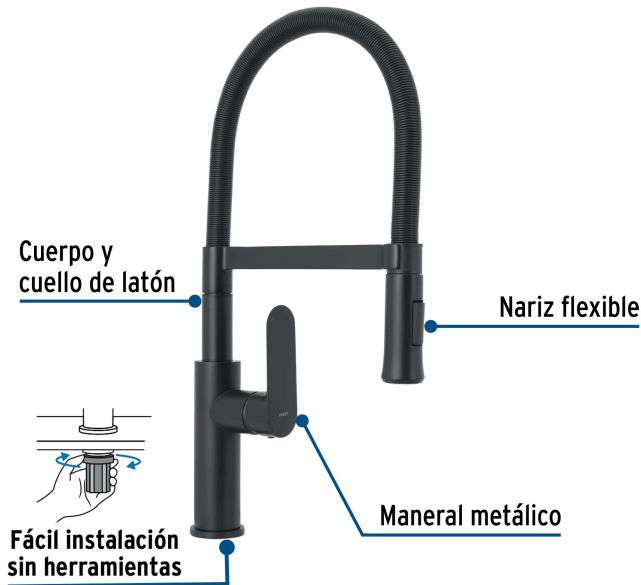

Refacciones

Código	Clave	Descripción
44128	RIMM-03M	Maneral palanca para monomando, negro, FOSET RIVIERA
45282	CARMO-23	Cartucho cerámico monomando, FOSET

Imágenes complementarias

EMPAQUE INDIVIDUAL