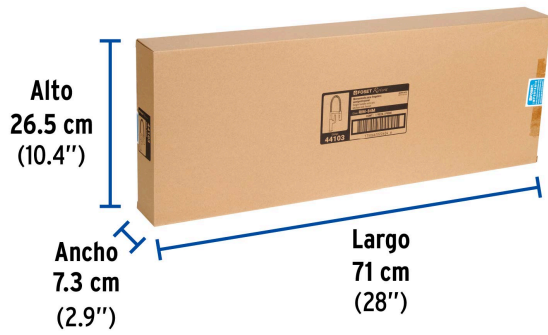

Imágenes complementarias

EMPAQUE INDIVIDUAL

Peso: 3.38 kg (7.5 lb)

Imágenes complementarias

EMPAQUE INNER

Contiene: 1 piezas

Peso: 3.67 kg (8 lb)

EMPAQUE MÁSTER

Contiene: 4 inner (4 piezas)

Peso: 15.36 kg (33.9 lb)