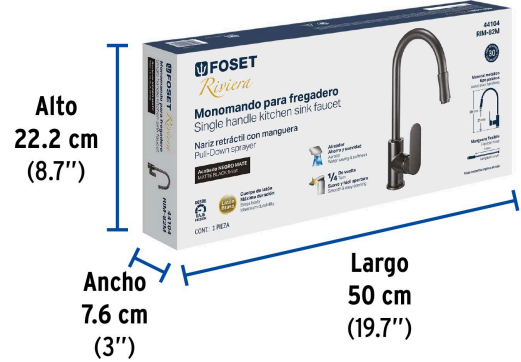

FOSET RIVIERA

Producto mejorado

CÓDIGO: 44104 CLAVE: RIM-82M

Monomando retráctil para fregadero, negro, FOSET RIVIERA

- Cuerpo y cuello de latón
- Maneral metálico
- Nariz retráctil con manguera de PVC
- Tubos conexión de cobre
- Cartucho cerámico de suave y fácil apertura
- Incluye manguera flexible de hule/acero inoxidable

Acabado	Negro mate
Tipo de cuello	Extraíble
Presión de trabajo	0.25 a 6 kg/cm ²
Conexiones de entrada	M10-1 x 1/2"-14 NPSM
Largo de manguera con nariz retráctil	1.5 m
Peso	2.4 kg
Empaque individual	Caja
Inner	1
Máster	4
Pallet	96

País de origen

Producto fabricado en China bajo las estrictas especificaciones de Truper

Imágenes complementarias

EMPAQUE INDIVIDUAL

Peso: 2.8 kg (6.2 lb)

Imágenes complementarias

EMPAQUE INNER

Contiene: 1 piezas

Peso: 3.02 kg (6.7 lb)

EMPAQUE MÁSTER

Contiene: 4 inner (4 piezas)

Peso: 12.6 kg (27.8 lb)