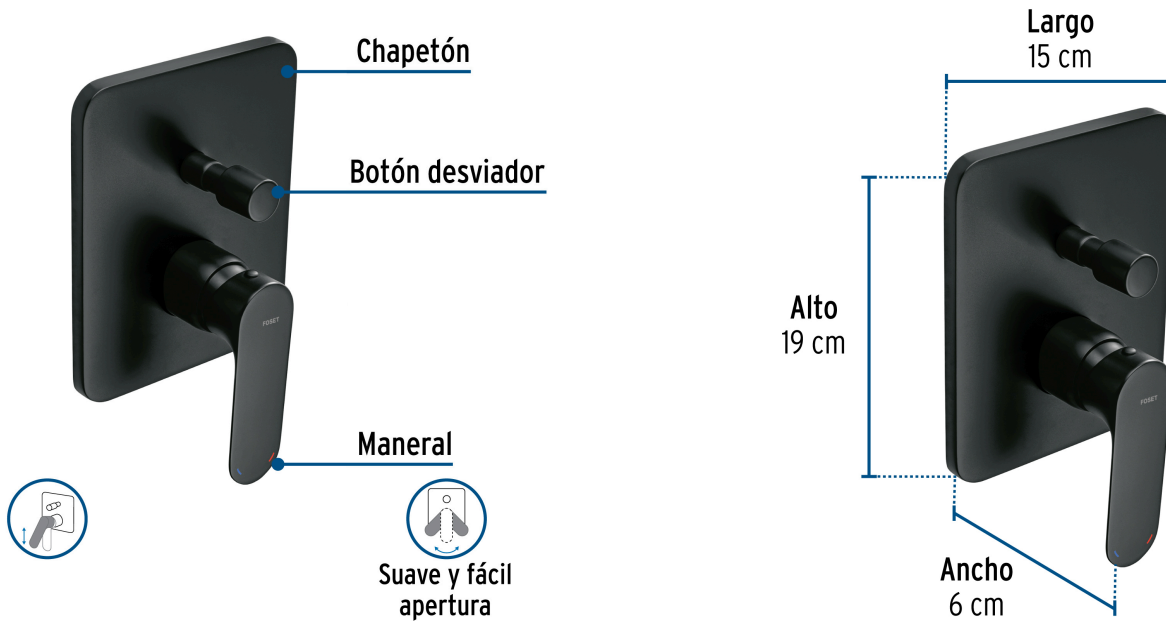

Refacciones

Código	Clave	Descripción
44128	RIMM-03M	Maneral palanca para monomando, negro, FOSET RIVIERA
45282	CARMO-23	Cartucho cerámico monomando, FOSET

Imágenes complementarias