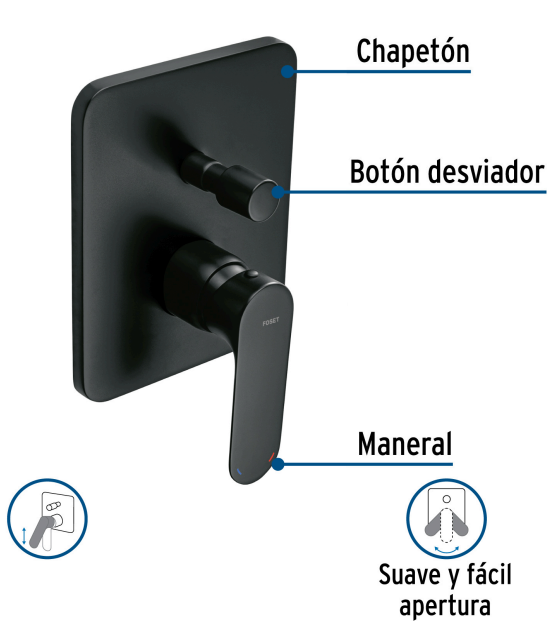

Refacciones

Código	Clave	Descripción
44128	RIMM-03M	Maneral palanca para monomando, negro, FOSET RIVIERA
45282	CARMO-23	Cartucho cerámico monomando, FOSET

Imágenes complementarias

EMPAQUE INDIVIDUAL