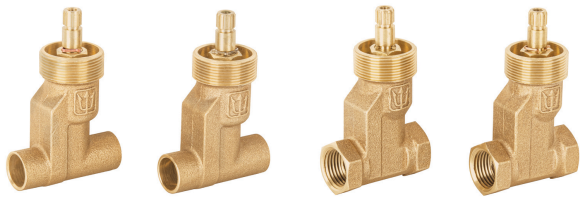

## FOSET RIVIERA

CÓDIGO: 44118 CLAVE: RIM-61M

## Juego manerales palanca para regadera, negro, FOSET RIVIERA

- Manerales tipo palanca metálicos
- Chapetones de latón
- Para llaves de empotrar con cartucho cerámico (no incluido)

## Especificaciones

Acabado	Negro mate
Largo	121 mm
Diámetro	50 mm
Peso total	590 g
Empaque individual	Caja
Inner	1
Máster	24
Pallet	960

## País de origen

Producto fabricado en China bajo las estrictas especificaciones de Truper

Imágenes complementarias

Para juego de llaves empotrables,  
roscables, de 1/4 de vuelta

E-652SCE

E-052SCE

Manerales metálicos tipo palanca 