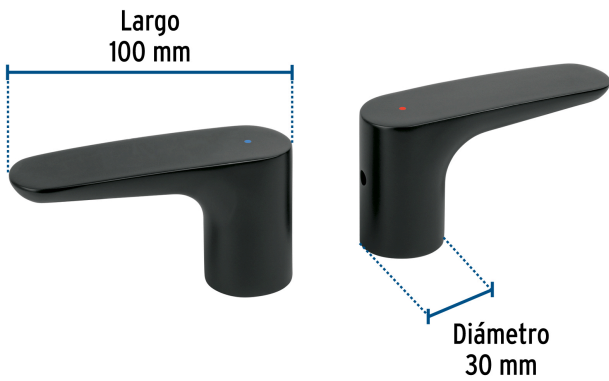

FOSET RIVIERA

CÓDIGO: 44119 CLAVE: RIMM-01M

Juego manerales palanca para RIM-91M, negro, FOSET RIVIERA

- Manerales metálicos tipo palanca
- Para Mezcladoras modelos RIM-91M Y RIM-81M marca Foset Riviera®

**Certificaciones y garantías****Especificaciones**

| | |
|------------|------------|
| Acabado | Negro mate |
| Largo | 100 mm |
| Diámetro | 30 mm |
| Peso total | 410 g |
| Pallet | 1512 |

País de origen**Producto fabricado en China bajo las estrictas especificaciones de Truper**

Imágenes complementarias

Para mezcladoras de fregadero con taladros separados

RIM-81M

Para mezcladoras de fregadero con taladros separados

RIM-91M

Largo
100 mm

Diámetro
30 mm