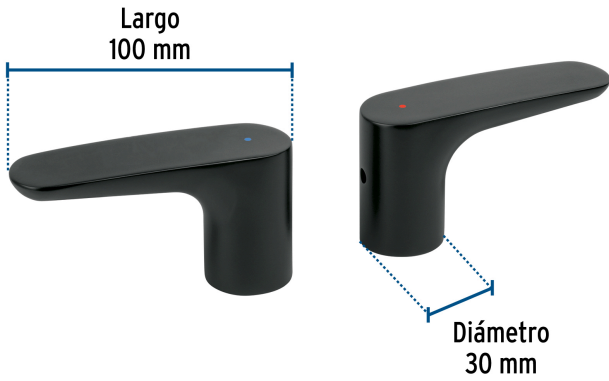

FOSET RIVIERA

CÓDIGO: 44119 CLAVE: RIMM-01M

Juego manerales palanca para RIM-91M, negro, FOSET RIVIERA

- Manerales metálicos tipo palanca
- Para Mezcladoras modelos RIM-91M Y RIM-81M marca Foset Riviera®

**Certificaciones y garantías****Especificaciones**

Acabado	Negro mate
Largo	100 mm
Diámetro	30 mm
Peso total	410 g
Pallet	1512

País de origen**Producto fabricado en China bajo las estrictas especificaciones de Truper**

Imágenes complementarias

Para mezcladoras de fregadero con taladros separados

Para mezcladoras de fregadero con taladros separados