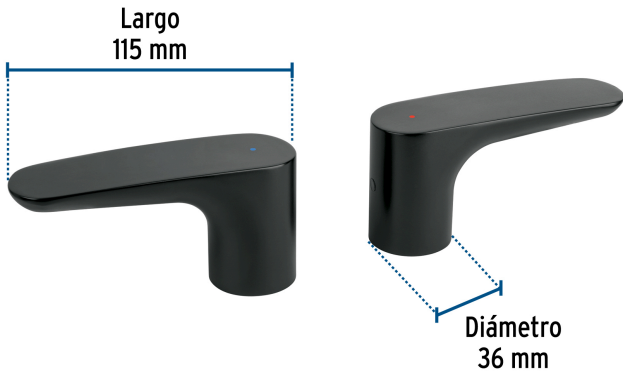

FOSET RIVIERA

CÓDIGO: 44127 CLAVE: RIMM-02M

Juego manerales palanca para RIM-52M, negro, FOSET RIVIERA

- Manerales metálicos tipo palanca
- Para mezcladoras modelos RIM-52M marca Foset Riviera®

**Certificaciones y garantías****Especificaciones**

Acabado	Negro mate
Largo	115 mm
Diámetro	40 mm
Peso total	680 gramos
Pallet	1512

País de origen**Producto fabricado en China bajo las estrictas especificaciones de Truper**

Imágenes complementarias

Para mezcladoras de fregadero con taladros separados