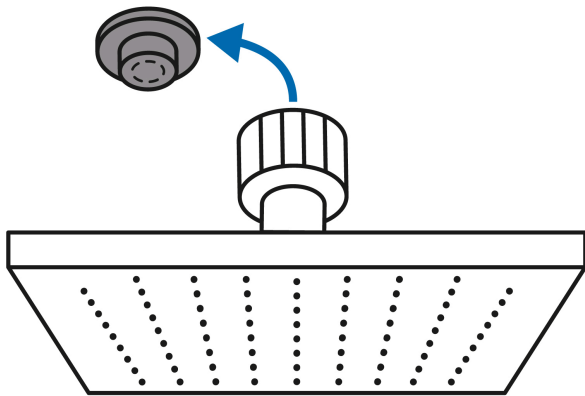

FOSET RIVIERA

CÓDIGO: 44821 CLAVE: R-312M

Regadera plato cuadrado 12" con brazo, negro, FOSET RIVIERA

- Cabeza de acero inoxidable
- Incluye brazo de 30 cm para techo y chapetón de latón
- Para mayor flujo de agua se puede retirar el reductor

DESDE

Certificaciones y garantías

- Cumple la norma NOM-008-CONAGUA

Especificaciones

Medida	12" (30 cm)
Acabado	Negro mate
Presión de trabajo	1 a 6 kgf/cm ²
Consumo mínimo máximo	4 L/min 10 L/min
Conexión de entrada	1/2" - 14 NPT
Brazo para techo	30 cm
Diámetro del chapetón	58 mm
Empaque individual	Caja
Inner	1
Máster	4
Pallet	108

País de origen

Producto fabricado en China bajo las estrictas especificaciones de Truper

Imágenes complementarias

Para mayor flujo de agua se puede retirar el reductor

EMPAQUE INNER

Contiene: 1 piezas

Peso: 1.99 kg (4.4 lb)