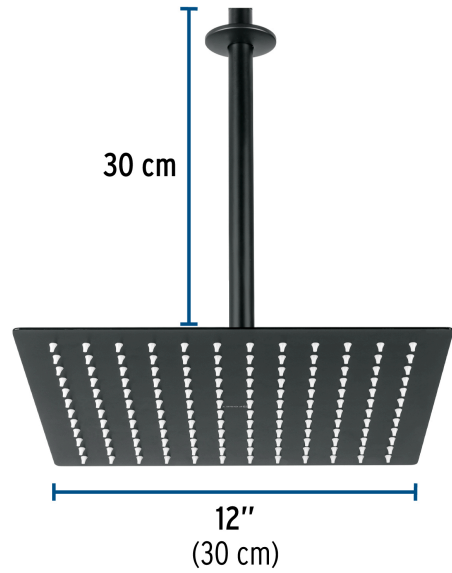

FOSET RIVIERA

CÓDIGO: 44821 CLAVE: R-312M

Regadera plato cuadrado 12" con brazo, negro, FOSET RIVIERA

- Cabeza de acero inoxidable
- Incluye brazo de 30 cm para techo y chapetón de latón
- Para mayor flujo de agua se puede retirar el reductor

DESDE

Certificaciones y garantías

- Cumple la norma NOM-008-CONAGUA

Especificaciones

Medida	12" (30 cm)
Acabado	Negro mate
Presión de trabajo	1 a 6 kgf/cm ²
Consumo mínimo máximo	4 L/min 10 L/min
Conexión de entrada	1/2" - 14 NPT
Brazo para techo	30 cm
Diámetro del chapetón	58 mm
Empaque individual	Caja
Inner	1
Máster	4
Pallet	108

País de origen

Producto fabricado en China bajo las estrictas especificaciones de Truper

Imágenes complementarias

Para mayor flujo de agua se puede retirar el reductor

EMPAQUE INNER

Contiene: 1 piezas

Peso: 1.99 kg (4.4 lb)

EMPAQUE MÁSTER

Contiene: 4 inner (4 piezas)

Peso: 8.52 kg (18.8 lb)