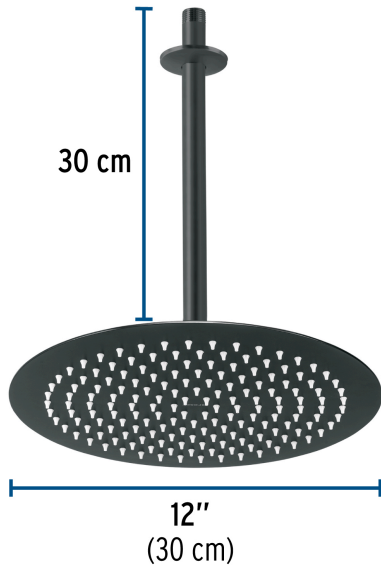

Imágenes complementarias