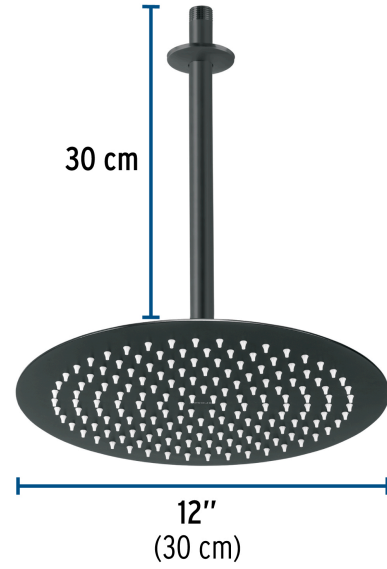

FOSET RIVIERA

CÓDIGO: 44822 CLAVE: R-313M

Regadera plato redondo 12" con brazo, negro, FOSET RIVIERA

- Cabeza de acero inoxidable
- Incluye brazo de 30 cm para techo y chapetón de latón
- Para mayor flujo de agua se puede retirar el reductor

Certificaciones y garantías

- Cumple la norma: NOM-008-CONAGUA

Especificaciones

Diámetro de la cabeza	12" (30 cm)
Acabado	Negro mate
Presión de trabajo	1 a 6 kgf/cm ²
Consumo mínimo máximo	4 L/min 10 L/min
Conexión de entrada	1/2" - 14 NPT
Brazo para techo	30 cm
Diámetro del chapetón	58 mm
Empaque individual	Caja
Inner	1
Máster	4
Pallet	108

País de origen

Producto fabricado en China bajo las estrictas especificaciones de Truper

Imágenes complementarias

Para mayor flujo de agua se puede retirar el reductor

EMPAQUE INDIVIDUAL

Peso: 1.6 kg (3.5 lb)