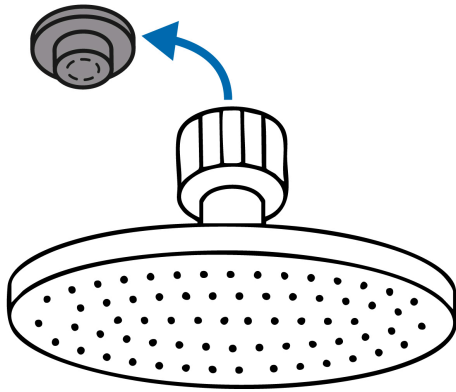

FOSET RIVIERA

CÓDIGO: 44822 CLAVE: R-313M

Regadera plato redondo 12" con brazo, negro, FOSET RIVIERA

- Cabeza de acero inoxidable
- Incluye brazo de 30 cm para techo y chapetón de latón
- Para mayor flujo de agua se puede retirar el reductor

Certificaciones y garantías

- Cumple la norma: NOM-008-CONAGUA

Especificaciones

Diámetro de la cabeza	12" (30 cm)
Acabado	Negro mate
Presión de trabajo	1 a 6 kgf/cm ²
Consumo mínimo máximo	4 L/min 10 L/min
Conexión de entrada	1/2" - 14 NPT
Brazo para techo	30 cm
Diámetro del chapetón	58 mm
Empaque individual	Caja
Inner	1
Máster	4
Pallet	108

País de origen

Producto fabricado en China bajo las estrictas especificaciones de Truper

Imágenes complementarias

Para mayor flujo de agua se puede retirar el reductor

EMPAQUE INDIVIDUAL

Peso: 1.6 kg (3.5 lb)