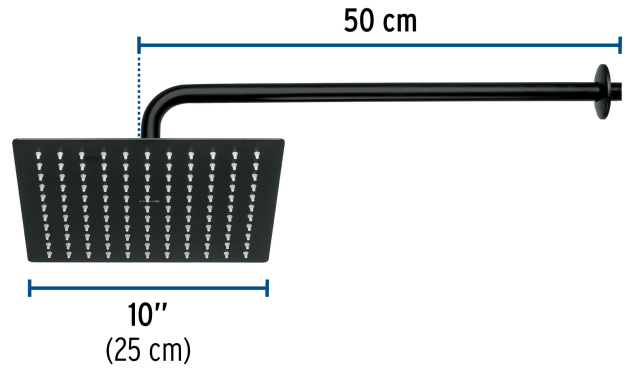

FOSET RIVIERA

CÓDIGO: 44823 CLAVE: R-310M

Regadera plato cuadrado 10" con brazo, negro, FOSET RIVIERA

- Cabeza de acero inoxidable 304 | 5X más durable que el 201
- Incluye brazo de 50 cm de pared y chapetón de latón
- Para mayor flujo de agua se puede retirar el reductor

DESDE

Certificaciones y garantías

- Cumple la norma: NOM-008-CONAGUA

Especificaciones

Medida	10" (25 cm)
Acabado	Negro mate
Presión de trabajo	1 a 6 kgf/cm ²
Consumo mínimo máximo	4 L/min 10 L/min
Conexión de entrada	1/2" - 14 NPT
Brazo de pared	50 cm
Diámetro del chapetón	58 mm
Empaque individual	Caja
Inner	1
Máster	4
Pallet	96

País de origen

Producto fabricado en China bajo las estrictas especificaciones de Truper

Imágenes complementarias

Para mayor flujo de agua se puede retirar el reductor

EMPAQUE INDIVIDUAL

Peso: 1.64 kg (3.6 lb)

Imágenes complementarias

EMPAQUE INNER

Contiene: 1 piezas

Peso: 1.83 kg (4 lb)

EMPAQUE MÁSTER

Contiene: 4 inner (4 piezas)

Peso: 8.08 kg (17.8 lb)