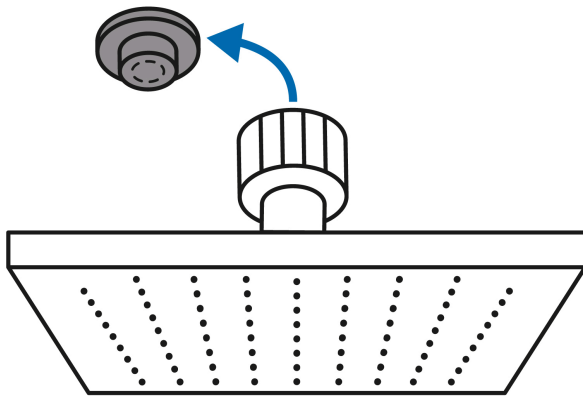

FOSET RIVIERA

CÓDIGO: 44823 CLAVE: R-310M

Regadera plato cuadrado 10" con brazo, negro, FOSET RIVIERA

- Cabeza de acero inoxidable 304 | 5X más durable que el 201
- Incluye brazo de 50 cm de pared y chapetón de latón
- Para mayor flujo de agua se puede retirar el reductor

DESDE

Certificaciones y garantías

- Cumple la norma: NOM-008-CONAGUA

Especificaciones

Medida	10" (25 cm)
Acabado	Negro mate
Presión de trabajo	1 a 6 kgf/cm ²
Consumo mínimo máximo	4 L/min 10 L/min
Conexión de entrada	1/2" - 14 NPT
Brazo de pared	50 cm
Diámetro del chapetón	58 mm
Empaque individual	Caja
Inner	1
Máster	4
Pallet	96

País de origen

Producto fabricado en China bajo las estrictas especificaciones de Truper

Imágenes complementarias

Para mayor flujo de agua se puede retirar el reductor

EMPAQUE INDIVIDUAL

Peso: 1.64 kg (3.6 lb)