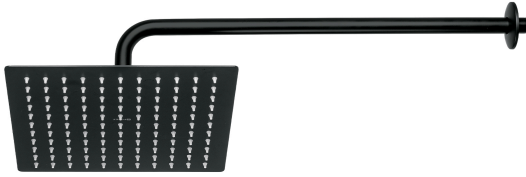

FOSET RIVIERA

CÓDIGO: 44823 CLAVE: R-310M

Regadera plato cuadrado 10" con brazo, negro, FOSET RIVIERA

- Cabeza de acero inoxidable 304 | 5X más durable que el 201
- Incluye brazo de 50 cm de pared y chapetón de latón
- Para mayor flujo de agua se puede retirar el reductor

DESDE

Certificaciones y garantías

- Cumple la norma: NOM-008-CONAGUA

Especificaciones

Medida	10" (25 cm)
Acabado	Negro mate
Presión de trabajo	1 a 6 kgf/cm ²
Consumo mínimo máximo	4 L/min 10 L/min
Conexión de entrada	1/2" - 14 NPT
Brazo de pared	50 cm
Diámetro del chapetón	58 mm
Empaque individual	Caja
Inner	1
Máster	4
Pallet	96

País de origen

Producto fabricado en China bajo las estrictas especificaciones de Truper

Imágenes complementarias

Para mayor flujo de agua se puede retirar el reductor

EMPAQUE INDIVIDUAL

Peso: 1.64 kg (3.6 lb)