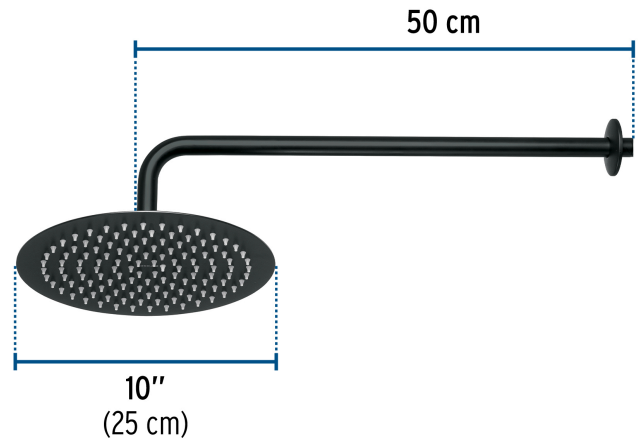

## Regadera plato redondo 10" con brazo, negro, FOSET RIVIERA

- Cabeza de acero inoxidable
- Incluye brazo de 50 cm de pared y chapetón de latón
- Para mayor flujo de agua se puede retirar el reductor

DESDE

## Especificaciones

Diámetro de la cabeza	10" (25 cm)
Acabado	Negro mate
Presión de trabajo	1 a 6 kgf/cm <sup>2</sup>
Consumo mínimo   máximo	4 L/min   10 L/min
Conexión de entrada	1/2" - 14 NPT
Brazo de pared	50 cm
Diámetro del chapetón	58 mm
Empaque individual	Caja
Inner	1
Máster	4
Pallet	96

## País de origen

Producto fabricado en China bajo las estrictas especificaciones de Truper

**Imágenes complementarias**

**Para mayor flujo de agua se puede retirar el reductor**

**EMPAQUE INDIVIDUAL**

**Peso: 1.45 kg (3.2 lb)**