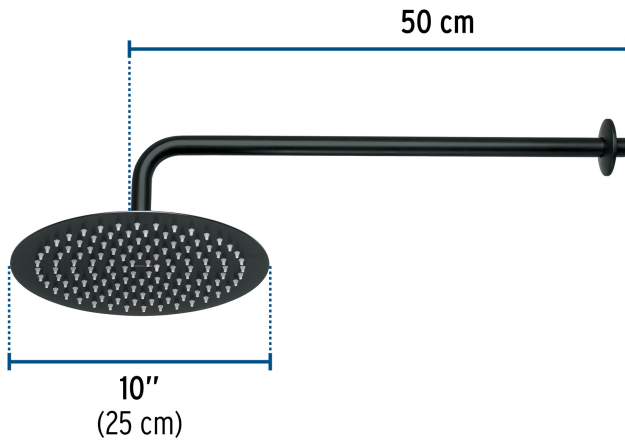

FOSET RIVIERA

CÓDIGO: 44825 CLAVE: R-311M

Regadera plato redondo 10" con brazo, negro, FOSET RIVIERA

- Cabeza de acero inoxidable
- Incluye brazo de 50 cm de pared y chapetón de latón
- Para mayor flujo de agua se puede retirar el reductor

DESDE

MEDIA
PRESIÓN

Certificaciones y garantías

- Cumple la norma: NOM-008-CONAGUA

Especificaciones

Diámetro de la cabeza	10" (25 cm)
Acabado	Negro mate
Presión de trabajo	1 a 6 kgf/cm ²
Consumo mínimo máximo	4 L/min 10 L/min
Conexión de entrada	1/2" - 14 NPT
Brazo de pared	50 cm
Diámetro del chapetón	58 mm
Empaque individual	Caja
Inner	1
Master	4
Pallet	96

País de origen

Producto fabricado en China bajo las estrictas especificaciones de Truper

Imágenes complementarias

Para mayor flujo de agua
se puede retirar el reductor