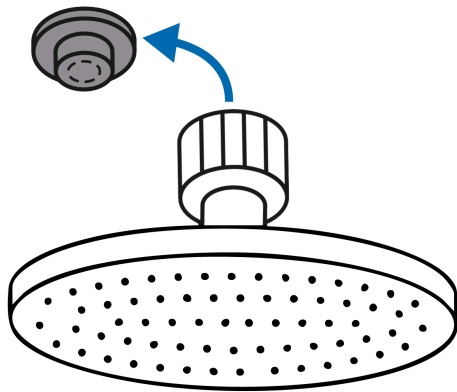

## Regadera plato redondo 10" con brazo, negro, FOSET RIVIERA

- Cabeza de acero inoxidable
- Incluye brazo de 50 cm de pared y chapetón de latón
- Para mayor flujo de agua se puede retirar el reductor

DESDE

## Especificaciones

Diámetro de la cabeza	10" (25 cm)
Acabado	Negro mate
Presión de trabajo	1 a 6 kgf/cm <sup>2</sup>
Consumo mínimo   máximo	4 L/min   10 L/min
Conexión de entrada	1/2" - 14 NPT
Brazo de pared	50 cm
Diámetro del chapetón	58 mm
Empaque individual	Caja
Inner	1
Máster	4
Pallet	96

## País de origen

Producto fabricado en China bajo las estrictas especificaciones de Truper

**Imágenes complementarias**

**Para mayor flujo de agua se puede retirar el reductor**

**EMPAQUE INDIVIDUAL**

**Peso: 1.45 kg (3.2 lb)**