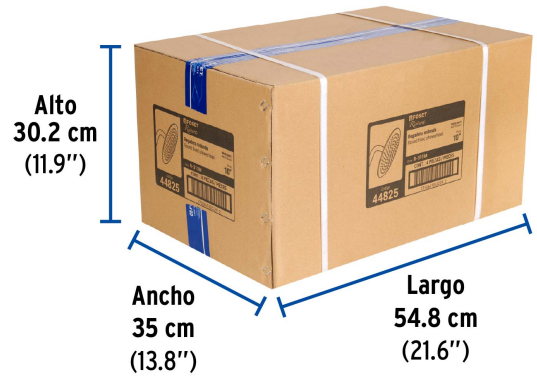

## Especificaciones

Diámetro de la cabeza	10" (25 cm)
Acabado	Negro mate
Presión de trabajo	1 a 6 kgf/cm <sup>2</sup>
Consumo mínimo   máximo	4 L/min   10 L/min
Conexión de entrada	1/2" - 14 NPT
Brazo de pared	50 cm
Diámetro del chapetón	58 mm
Empaque individual	Caja
Inner	1
Máster	4
Pallet	96

## País de origen

Producto fabricado en China bajo las estrictas especificaciones de Truper

**Imágenes complementarias**

**Para mayor flujo de agua se puede retirar el reductor**

**EMPAQUE INDIVIDUAL**

**Peso: 1.45 kg (3.2 lb)**

## Imágenes complementarias

**EMPAQUE INNER**

Contiene: 1 piezas

Peso: 1.64 kg (3.6 lb)

**EMPAQUE MÁSTER**

Contiene: 4 inner (4 piezas)

Peso: 7.26 kg (16 lb)