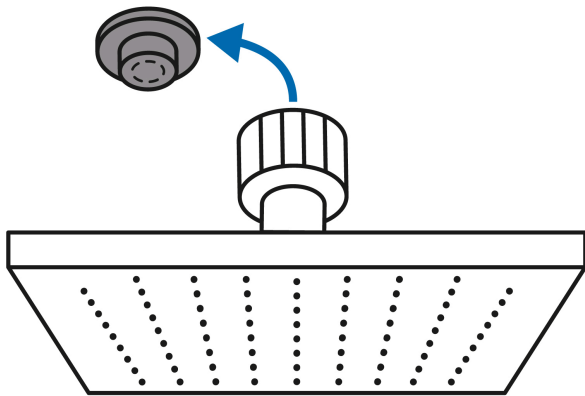

FOSET RIVIERA

CÓDIGO: 44826 CLAVE: R-308M

Regadera plato cuadrado 8" con brazo, negro, FOSET RIVIERA

- Cabeza de acero inoxidable
- Incluye brazo de 50 cm de pared y chapetón de latón
- Para mayor flujo de agua se puede retirar el reductor

DESDE

MEDIA
PRESIÓN

Certificaciones y garantías

- Cumple la norma: NOM-008-CONAGUA

Especificaciones

Medida	8" (20 cm)
Negro mate	Satín
Presión de trabajo	1 a 6 kgf/cm ²
Conexión de entrada	1/2" - 14 NPT
Brazo de pared	50 cm
Diámetro del chapetón	58 mm
Empaque individual	Caja
Inner	1
Máster	4
Pallet	96

País de origen

Producto fabricado en China bajo las estrictas especificaciones de Truper

Imágenes complementarias

Para mayor flujo de agua se puede retirar el reductor

EMPAQUE INDIVIDUAL

Peso: 1.25 kg (2.8 lb)