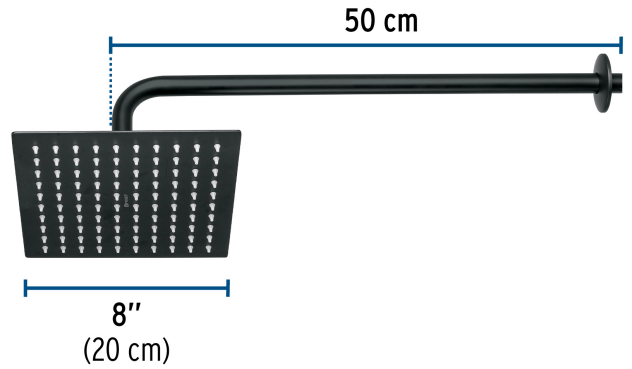

FOSET RIVIERA

CÓDIGO: 44826 CLAVE: R-308M

Regadera plato cuadrado 8" con brazo, negro, FOSET RIVIERA

- Cabeza de acero inoxidable
- Incluye brazo de 50 cm de pared y chapetón de latón
- Para mayor flujo de agua se puede retirar el reductor

DESDE

MEDIA
PRESIÓN

Certificaciones y garantías

- Cumple la norma: NOM-008-CONAGUA

Especificaciones

Medida	8" (20 cm)
Negro mate	Satín
Presión de trabajo	1 a 6 kgf/cm ²
Conexión de entrada	1/2" - 14 NPT
Brazo de pared	50 cm
Diámetro del chapetón	58 mm
Empaque individual	Caja
Inner	1
Máster	4
Pallet	96

País de origen

Producto fabricado en China bajo las estrictas especificaciones de Truper

Imágenes complementarias

Para mayor flujo de agua se puede retirar el reductor

EMPAQUE INDIVIDUAL

Peso: 1.25 kg (2.8 lb)

Imágenes complementarias**EMPAQUE INNER**

Contiene: 1 piezas

Peso: 1.41 kg (3.1 lb)