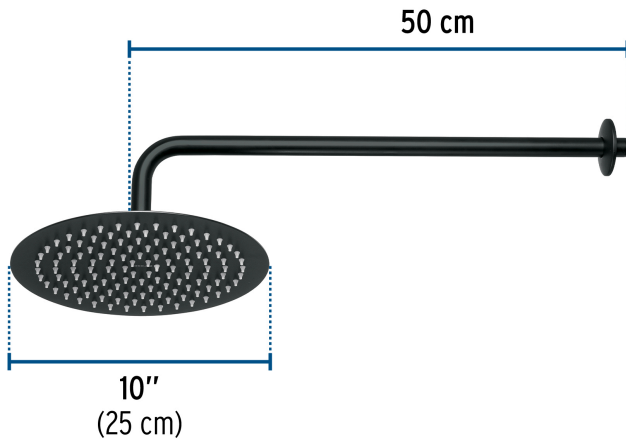

FOSET RIVIERA

CÓDIGO: 44825 CLAVE: R-311M

Regadera plato redondo 10" con brazo, negro, FOSET RIVIERA

- Cabeza de acero inoxidable
- Incluye brazo de 50 cm de pared y chapetón de latón
- Para mayor flujo de agua se puede retirar el reductor

DESDE

Certificaciones y garantías

- Cumple la norma: NOM-008-CONAGUA

Especificaciones

Diámetro de la cabeza	10" (25 cm)
Acabado	Negro mate
Presión de trabajo	1 a 6 kgf/cm ²
Consumo mínimo máximo	4 L/min 10 L/min
Conexión de entrada	1/2" - 14 NPT
Brazo de pared	50 cm
Diámetro del chapetón	58 mm
Empaque individual	Caja
Inner	1
Master	4
Pallet	96

País de origen

Producto fabricado en China bajo las estrictas especificaciones de Truper

Imágenes complementarias

Para mayor flujo de agua
se puede retirar el reductor