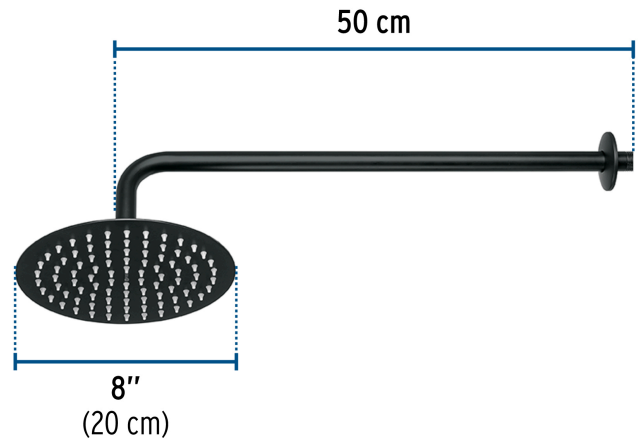

FOSET RIVIERA

CÓDIGO: 44827 CLAVE: R-309M

Regadera plato redondo 8" con brazo, negro, FOSET RIVIERA

- Cabeza de acero inoxidable
- Incluye brazo de 50 cm de pared y chapetón de latón
- Para mayor flujo de agua se puede retirar el reductor

DESDE

Certificaciones y garantías

- Cumple la norma: NOM-008-CONAGUA

Especificaciones

Diámetro de la cabeza	8" (20 cm)
Acabado	Negro mate
Presión de trabajo	1 a 6 kgf/cm ²
Conexión de entrada	1/2" - 14 NPT
Brazo de pared	50 cm
Diámetro del chapetón	58 mm
Empaque individual	Caja
Inner	1
Máster	4
Pallet	96

País de origen

Producto fabricado en China bajo las estrictas especificaciones de Truper

Imágenes complementarias

Para mayor flujo de agua se puede retirar el reductor

EMPAQUE INDIVIDUAL

Alto
21.2 cm
(8.3")

Ancho
7.3 cm
(2.9")

Largo
52.4 cm
(20.6")

Peso: 1.14 kg (2.5 lb)

EMPAQUE INNER

Alto
22.4 cm
(8.8")

Ancho
8.2 cm
(3.2")

Largo
53 cm
(20.9")

Contiene: 1 piezas