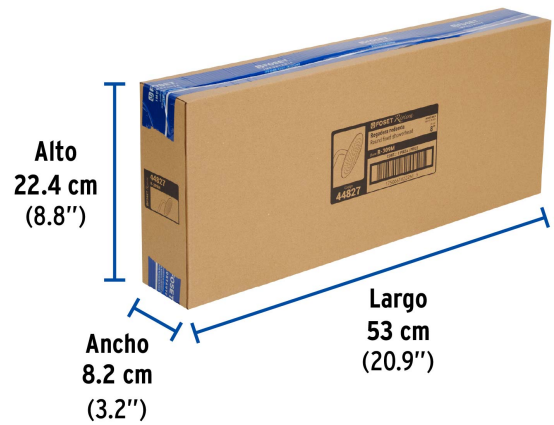

DESDE

Certificaciones y garantías

- Cumple la norma: NOM-008-CONAGUA

Especificaciones

Diámetro de la cabeza	8" (20 cm)
Acabado	Negro mate
Presión de trabajo	1 a 6 kgf/cm ²
Conexión de entrada	1/2" - 14 NPT
Brazo de pared	50 cm
Diámetro del chapetón	58 mm
Empaque individual	Caja
Inner	1
Máster	4
Pallet	96

País de origen

Producto fabricado en China bajo las estrictas especificaciones de Truper

Imágenes complementarias

Para mayor flujo de agua se puede retirar el reductor

EMPAQUE INDIVIDUAL

Alto
21.2 cm
(8.3")

Ancho
7.3 cm
(2.9")

Largo
52.4 cm
(20.6")

Peso: 1.14 kg (2.5 lb)

EMPAQUE INNER

Alto
22.4 cm
(8.8")

Ancho
8.2 cm
(3.2")

Largo
53 cm
(20.9")

Contiene: 1 piezas

Peso: 1.31 kg (2.9 lb)

Imágenes complementarias

EMPAQUE MÁSTER

Contiene: 4 inner (4 piezas)

Peso: 5.88 kg (13 lb)