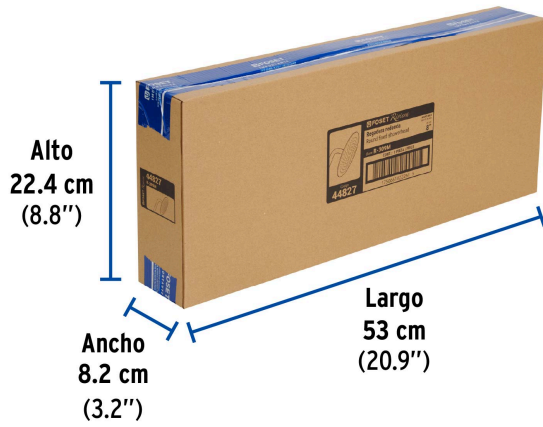

FOSET RIVIERA

CÓDIGO: 44827 CLAVE: R-309M

Regadera plato redondo 8" con brazo, negro, FOSET RIVIERA

- Cabeza de acero inoxidable
- Incluye brazo de 50 cm de pared y chapetón de latón
- Para mayor flujo de agua se puede retirar el reductor

DESDE

Certificaciones y garantías

- Cumple la norma: NOM-008-CONAGUA

Especificaciones

Diámetro de la cabeza	8" (20 cm)
Acabado	Negro mate
Presión de trabajo	1 a 6 kgf/cm ²
Conexión de entrada	1/2" - 14 NPT
Brazo de pared	50 cm
Diámetro del chapetón	58 mm
Empaque individual	Caja
Inner	1
Máster	4
Pallet	96

País de origen

Producto fabricado en China bajo las estrictas especificaciones de Truper

Imágenes complementarias

Para mayor flujo de agua se puede retirar el reductor

EMPAQUE INDIVIDUAL

Peso: 1.14 kg (2.5 lb)

Imágenes complementarias

EMPAQUE INNER

Contiene: 1 piezas

Peso: 1.31 kg (2.9 lb)

EMPAQUE MÁSTER

Contiene: 4 inner (4 piezas)

Peso: 5.88 kg (13 lb)