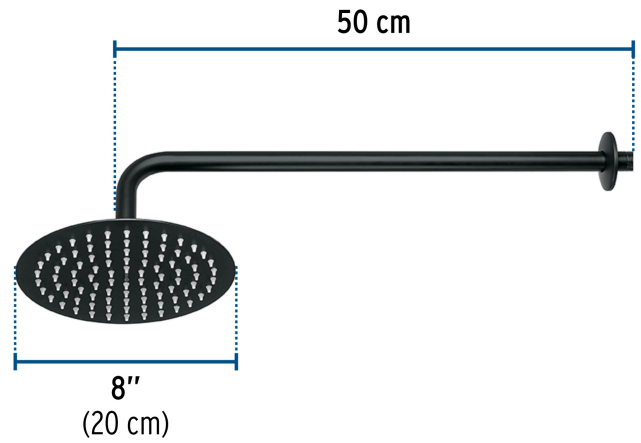

FOSET RIVIERA

CÓDIGO: 44827 CLAVE: R-309M

Regadera plato redondo 8" con brazo, negro, FOSET RIVIERA

- Cabeza de acero inoxidable
- Incluye brazo de 50 cm de pared y chapetón de latón
- Para mayor flujo de agua se puede retirar el reductor

DESDE

Certificaciones y garantías

- Cumple la norma: NOM-008-CONAGUA

Especificaciones

Diámetro de la cabeza	8" (20 cm)
Acabado	Negro mate
Presión de trabajo	1 a 6 kgf/cm ²
Conexión de entrada	1/2" - 14 NPT
Brazo de pared	50 cm
Diámetro del chapetón	58 mm
Empaque individual	Caja
Inner	1
Máster	4
Pallet	96

País de origen

Producto fabricado en China bajo las estrictas especificaciones de Truper

Imágenes complementarias

Para mayor flujo de agua se puede retirar el reductor

EMPAQUE INDIVIDUAL

Peso: 1.14 kg (2.5 lb)

Imágenes complementarias

EMPAQUE INNER

Contiene: 1 piezas

Peso: 1.31 kg (2.9 lb)

EMPAQUE MÁSTER

Contiene: 4 inner (4 piezas)

Peso: 5.88 kg (13 lb)