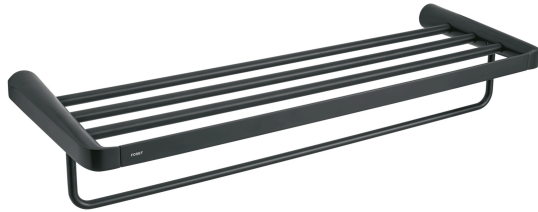

FOSET RIVIERA

CÓDIGO: 44288 CLAVE: RIA-78M

Repisa portatoallas, negro, FOSET RIVIERA

- Repisa y soportes de latón para máxima duración
- Con sistema de montaje para semiempotrar
- Incluye llave hexagonal, taquetes y tornillería para su instalación

Fácil instalación

Certificaciones y garantías

Especificaciones

Acabado	Negro mate
Largo	64 cm
Ancho	22.5 cm
Peso	1.87 kg
Empaque individual	Caja
Inner	1
Máster	4
Pallet	64

País de origen

Producto fabricado en China bajo las estrictas especificaciones de TRUPER