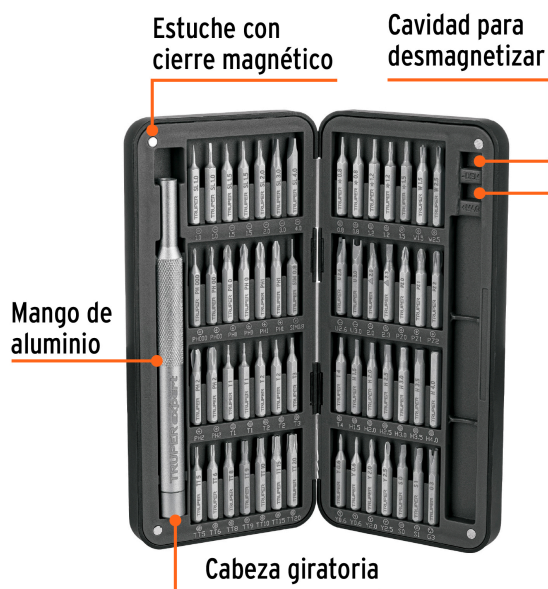

Imágenes complementarias