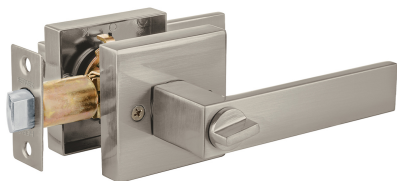

HERMEX**NUEVO**

CÓDIGO: 43996 CLAVE: CEMA-24B

Cerradura manija "Móderna" p/baño, níquel satinado, HERMEX

- Cerrojo con llave al exterior y botón de seguridad al interior
- Mecanismo tubular con cilindro de latón

Certificaciones y garantías**Especificaciones**

Función (instalación)	Baño
Ciclos (cierre y apertura)	400,000
Acabado	Níquel satinado
Espesor de puerta	1-1/4" a 1-3/4" (32 a 45 mm)
Backset (Distancia al centro)	60 mm a 70 mm
Material de las llaves	Latón niquelado
Empaque individual	Blíster