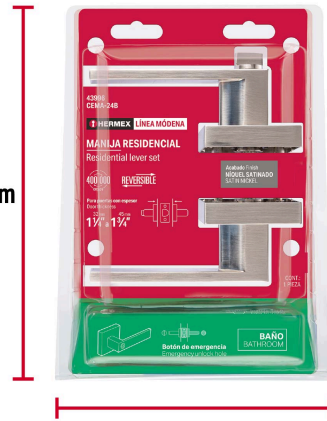

HERMEX**NUEVO**

CÓDIGO: 43996 CLAVE: CEMA-24B

Cerradura manija "Móderna" p/baño, níquel satinado, HERMEX

- Cerrojo con llave al exterior y botón de seguridad al interior
- Mecanismo tubular con cilindro de latón

Certificaciones y garantías**Especificaciones**

Función (instalación)	Baño
Ciclos (cierre y apertura)	400,000
Acabado	Níquel satinado
Espesor de puerta	1-1/4" a 1-3/4" (32 a 45 mm)
Backset (Distancia al centro)	60 mm a 70 mm
Material de las llaves	Latón niquelado
Empaque individual	Blíster

Alto
22.8 cm
(9")

Largo
18 cm
(7")

Peso: 0.91 kg (2 lb)

EMPAQUE INNER

Alto
19 cm
(7.5")

Ancho
17.4 cm
(6.9")

Largo
23.6 cm
(9.3")

Contiene: 3 piezas

Peso: 2.85 kg (6.3 lb)

EMPAQUE MÁSTER

Alto
39.5 cm
(15.6")

Ancho
25.4 cm
(10")

Largo
36 cm
(14")

Contiene: 4 inner (12 piezas)

Peso: 11.92 kg (26.3 lb)