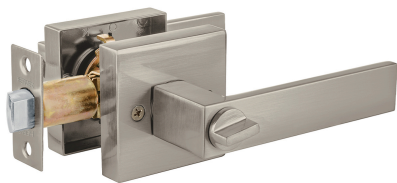

**HERMEX****NUEVO**

CÓDIGO: 43996    CLAVE: CEMA-24B

**Cerradura manija "Módena" p/baño, níquel satinado, HERMEX**

- Cerrojo con llave al exterior y botón de seguridad al interior
- Mecanismo tubular con cilindro de latón

**Certificaciones y garantías****Especificaciones**

<b>Función (instalación)</b>	Baño
<b>Ciclos (cierre y apertura)</b>	400,000
<b>Acabado</b>	Níquel satinado
<b>Espesor de puerta</b>	1-1/4" a 1-3/4" (32 a 45 mm)
<b>Backset (Distancia al centro)</b>	60 mm a 70 mm
<b>Material de las llaves</b>	Latón niquelado
<b>Empaque individual</b>	Blíster