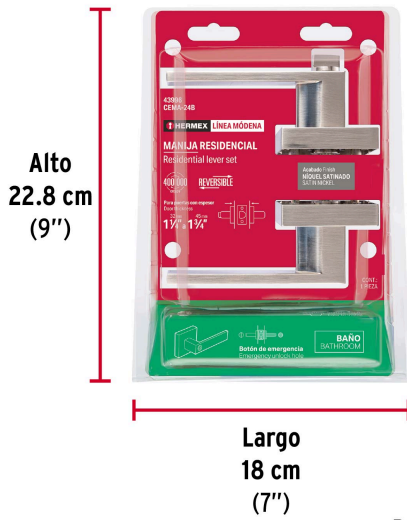

HERMEX**NUEVO**

CÓDIGO: 43996 CLAVE: CEMA-24B

Cerradura manija "Móderna" p/baño, níquel satinado, HERMEX

- Cerrojo con llave al exterior y botón de seguridad al interior
- Mecanismo tubular con cilindro de latón

Certificaciones y garantías**Especificaciones**

Función (instalación)	Baño
Ciclos (cierre y apertura)	400,000
Acabado	Níquel satinado
Espesor de puerta	1-1/4" a 1-3/4" (32 a 45 mm)
Backset (Distancia al centro)	60 mm a 70 mm
Material de las llaves	Latón niquelado
Empaque individual	Blíster

Incluye

- 1 Picaporte
- 1 Contra
- 6 Tornillos para instalación
- 1 Plantilla

País de origen**Fabricado en China bajo las estrictas especificaciones de GRUPO TRUPER**

Imágenes complementarias

EMPAQUE INDIVIDUAL

Peso: 0.91 kg (2 lb)

EMPAQUE INNER

Contiene: 3 piezas

Peso: 2.85 kg (6.3 lb)

EMPAQUE MÁSTER

Contiene: 4 inner (12 piezas)

Peso: 11.92 kg (26.3 lb)