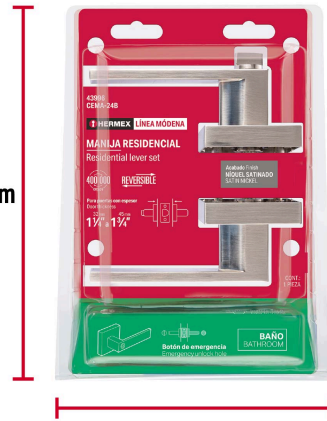

**HERMEX****NUEVO**

CÓDIGO: 43996    CLAVE: CEMA-24B

**Cerradura manija "Módena" p/baño, níquel satinado, HERMEX**

- Cerrojo con llave al exterior y botón de seguridad al interior
- Mecanismo tubular con cilindro de latón

**Incluye**

- 1 Picaporte
- 1 Contra
- 6 Tornillos para instalación
- 1 Plantilla

**País de origen****Fabricado en China bajo las estrictas especificaciones de GRUPO TRUPER**

**Imágenes complementarias**

**EMPAQUE INDIVIDUAL**

Alto  
22.8 cm  
(9")

Largo  
18 cm  
(7")

Peso: 0.91 kg (2 lb)

**EMPAQUE INNER**

Alto  
19 cm  
(7.5")

Ancho  
17.4 cm  
(6.9")

Largo  
23.6 cm  
(9.3")

Contiene: 3 piezas

Peso: 2.85 kg (6.3 lb)

**EMPAQUE MÁSTER**

Alto  
39.5 cm  
(15.6")

Ancho  
25.4 cm  
(10")

Largo  
36 cm  
(14")

Contiene: 4 inner (12 piezas)

Peso: 11.92 kg (26.3 lb)