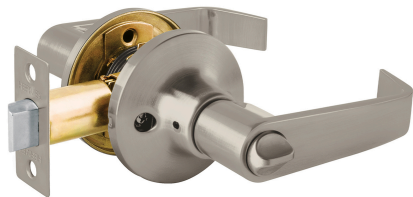

**HERMEX**

CÓDIGO: 43997 CLAVE: CEMA-14R

**Cerradura manija "Siena" p/recámara, níquel satinado, HERMEX**

- Cerrojo con llave al exterior y botón de seguridad al interior
- Mecanismo tubular con cilindro de latón
- Manija reversible para colocar en puertas derechas o izquierdas de 1-1/4" a 1-3/4" (32 a 45 mm)

**Certificaciones y garantías****Especificaciones**

|   |                              |
|---|------------------------------|
| <b>Función (instalación)</b>                                | Recámara                     |
| <b>Ciclos (cierre y apertura)</b>                           | 400,000                      |
| <b>Acabado</b>  | Níquel satinado              |
| <b>Espesor de puerta</b>                                    | 1-1/4" a 1-3/4" (32 a 45 mm) |
| <b>Backset (Distancia al centro)</b>                        | 60 mm a 70 mm                |
| <b>Material de las llaves</b>                               | Latón niquelado              |
| <b>Diámetro del chapetón</b>                                | 65 mm                        |
| <b>Dimensiones (Distancia entre manijas x Largo manija)</b> | 152 mm x 105 mm              |
| <b>Empaque individual</b>                                   | Blíster                      |