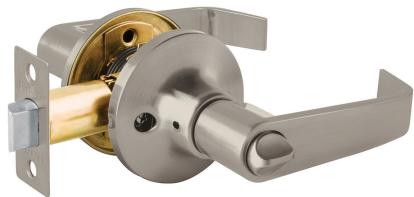

HERMEX

CÓDIGO: 43997 CLAVE: CEMA-14R

Cerradura manija "Siena" p/recámara, níquel satinado, HERMEX

- Cerrojo con llave al exterior y botón de seguridad al interior
- Mecanismo tubular con cilindro de latón
- Manija reversible para colocar en puertas derechas o izquierdas de 1-1/4" a 1-3/4" (32 a 45 mm)

**Certificaciones y garantías****Especificaciones**

Función (instalación)	Recámara
Ciclos (cierre y apertura)	400,000
Acabado	Níquel satinado
Espesor de puerta	1-1/4" a 1-3/4" (32 a 45 mm)
Backset (Distancia al centro)	60 mm a 70 mm
Material de las llaves	Latón niquelado
Diámetro del chapetón	65 mm
Dimensiones (Distancia entre manijas x Largo manija)	152 mm x 105 mm
Empaque individual	Blíster

Incluye

1 Picaporte

1 Contra

2 Llaves

6 Tornillos para instalación

1 Plantilla

País de origen**Fabricado en China bajo las estrictas especificaciones de GRUPO TRUPER**

Imágenes complementarias