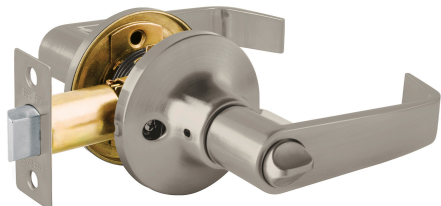

HERMEX

CÓDIGO: 43998 CLAVE: CEMA-14B

Cerradura manija "Siena" p/baño, níquel satinado, HERMEX

- Cerrojo con llave al exterior y botón de seguridad al interior
- Mecanismo tubular con cilindro de latón
- Manija reversible para colocar en puertas derechas o izquierdas de 1-1/4" a 1-3/4" (32 a 45 mm)

**Certificaciones y garantías****Especificaciones**

Función (instalación)	Baño
Ciclos (cierre y apertura)	400,000
Acabado	Níquel satinado
Espesor de puerta	1-1/4" a 1-3/4" (32 a 45 mm)
Backset (Distancia al centro)	60 mm a 70 mm
Material de las llaves	Latón niquelado
Diámetro del chapetón	65 mm
Dimensiones (Distancia entre manijas x Largo manija)	152 mm x 105 mm
Empaque individual	Blíster