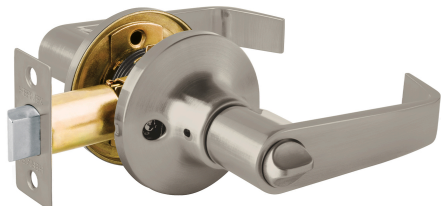

HERMEX

CÓDIGO: 43998 CLAVE: CEMA-14B

Cerradura manija "Siena" p/baño, níquel satinado, HERMEX

- Cerrojo con llave al exterior y botón de seguridad al interior
- Mecanismo tubular con cilindro de latón
- Manija reversible para colocar en puertas derechas o izquierdas de 1-1/4" a 1-3/4" (32 a 45 mm)

**Certificaciones y garantías****Especificaciones**

Función (instalación)	Baño
Ciclos (cierre y apertura)	400,000
Acabado	Níquel satinado
Espesor de puerta	1-1/4" a 1-3/4" (32 a 45 mm)
Backset (Distancia al centro)	60 mm a 70 mm
Material de las llaves	Latón niquelado
Diámetro del chapetón	65 mm
Dimensiones (Distancia entre manijas x Largo manija)	152 mm x 105 mm
Empaque individual	Blíster

Alto
24.2 cm
(9.5")

Largo
18 cm
(7")

Peso: 0.66 kg (1.5 lb)

EMPAQUE INNER

Alto
19 cm
(7.5")

Ancho
19.5 cm
(7.7")

Largo
25.5 cm
(10")

Contiene: 3 piezas